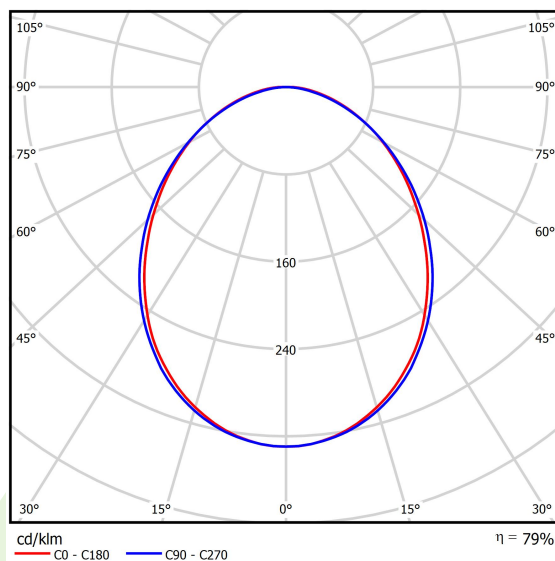

Produkt: ONLINE LED 2600 PLX E 24 830 LINE-EP / L-567MM**Indeks:** 19.3091.0002.24

Opis

Oprawa przystosowana do montażu na zwieszakach lub bezpośrednio na konstrukcji sufitu stałego. Korpus oprawy wykonany z anodowanego profilu aluminiowego. Oprawa wyposażona w wysokowydajne źródła światła LED. Przesłona wykonana z polimetakrylanu metylu w kolorze białym o przepuszczalności światła większej niż 70%. Optyka tworzy rozproszone światło w kształcie lambertowskim. Przesłona bez ramki montażowej, wyposażona w specjalnie uformowane zatrzaski pasujące do profilu aluminiowego oprawy. Oprawa o ochronie przed wnikaniem ciał stałych, pyłu i wilgoci - IP20.

Informacje o produkcie

Kategoria	Oprawy nastropowe
Rodzina	ONLINE LED LINE
Nazwa	ONLINE LED 2600 PLX E 24 830 LINE-EP / L-567MM
Indeks	19.3091.0002.24

Dane świetlne i elektryczne

Typ źródła	LED
Strumień LED [lm]	2525
Moc LED [W]	13,3
Strumień oprawy [lm]	1992
Moc oprawy [W]	14,4
Skuteczność świetlna oprawy [lm/W]	138,3
Temperatura barwowa [K]	3000
CRI	>80
SDCM (źródła LED)	3
Kąt rozsyłu światła [°]	(C0-C180) / (C90-C270) - 93,8° / 96,6°
Klasa ochrony	I
Stopień szczelności	IP20
Zasilanie	220..240 V, 50..60 Hz
Żywotność LED [h]	100000 (1) / 147000 (2)
Lx/By	L80/B10 (1) / L70/B50 (2)
Temperatura otoczenia [°C]	5 ÷ 30
Zasilacz elektroniczny	standard (E)
Współczynnik mocy cos φ	>0,95
Obciążalność obwodów	22 (B10), 34 (B16), 33 (C10), 54 (C16)

Dane mechaniczne

Montaż	nastropowy i na zwieszakach
Materiał	aluminium
Kolor	anodowane aluminium
Przesłona	PLX (opalizowane PMMA)
Odporność mechaniczna	IK04
Wymiary [mm]	567 x 92 x 86

Fotometria

Akcesoria