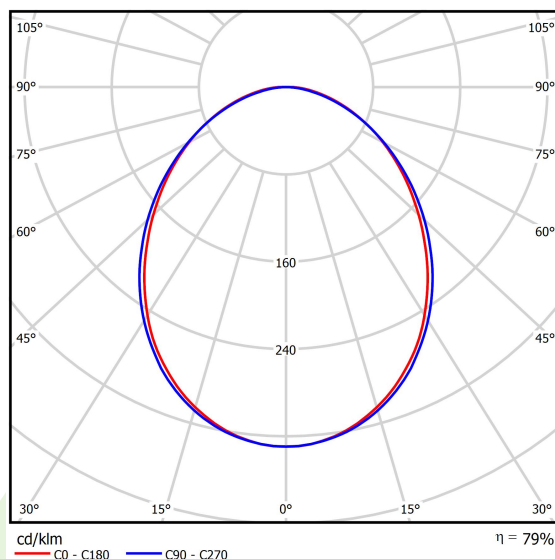

Produkt: ONLINE LED 2600 PLX E 24 830 LINE-EL / L-567MM**Indeks:** 19.3091.0001.24

Opis

Oprawa przystosowana do montażu na zwieszakach lub bezpośrednio na konstrukcji sufitu stałego. Korpus oprawy wykonany z anodowanego profilu aluminiowego. Oprawa wyposażona w wysokowydajne źródła światła LED. Przesłona wykonana z polimetakrylanu metylu w kolorze białym o przepuszczalności światła większej niż 70%. Optyka tworzy rozproszone światło w kształcie lambertowskim. Przesłona bez ramki montażowej, wyposażona w specjalnie uformowane zatrzaski pasujące do profilu aluminiowego oprawy. Oprawa o ochronie przed wnikaniem ciał stałych, pyłu i wilgoci - IP20.

Informacje o produkcie

Kategoria	Oprawy nastropowe
Rodzina	ONLINE LED LINE
Nazwa	ONLINE LED 2600 PLX E 24 830 LINE-EL / L-567MM
Indeks	19.3091.0001.24

Dane świetlne i elektryczne

Typ źródła	LED
Strumień LED [lm]	2525
Moc LED [W]	13,3
Strumień oprawy [lm]	1992
Moc oprawy [W]	14,4
Skuteczność świetlna oprawy [lm/W]	138,3
Temperatura barwowa [K]	3000
CRI	>80
SDCM (źródła LED)	3
Kąt rozsyłu światła [°]	(C0-C180) / (C90-C270) - 93,8° / 96,6°
Klasa ochrony	I
Stopień szczelności	IP20
Zasilanie	220..240 V, 50..60 Hz
Żywotność LED [h]	100000 (1) / 147000 (2)
Lx/By	L80/B10 (1) / L70/B50 (2)
Temperatura otoczenia [°C]	5 ÷ 30
Zasilacz elektroniczny	standard (E)
Współczynnik mocy cos φ	>0,95
Obciążalność obwodów	22 (B10), 34 (B16), 33 (C10), 54 (C16)

Dane mechaniczne

Montaż	nastropowy i na zwieszakach
Materiał	aluminium
Kolor	anodowane aluminium
Przesłona	PLX (opalizowane PMMA)
Odporność mechaniczna	IK04
Wymiary [mm]	567 x 92 x 86

Fotometria

Akcesoria