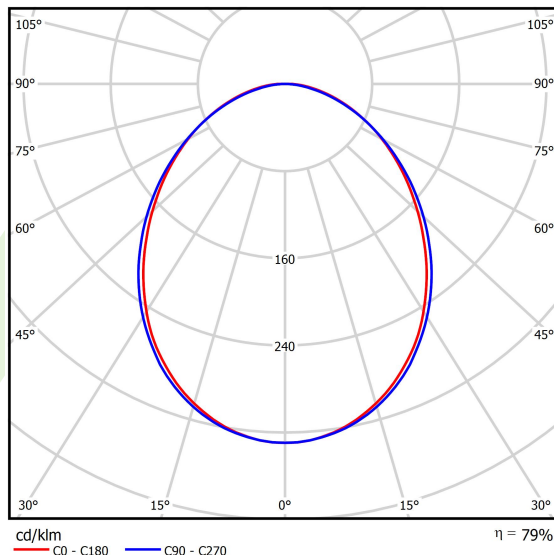

Produkt: ONLINE LED 2600 PLX E 24 830 LINE-EL / L-567MM**Indeks:** 19.3091.0001.24

Opis

Oprawa przystosowana do montażu na zwieszakach lub bezpośrednio na konstrukcji sufitu stałego. Korpus oprawy wykonany z anodowanego profilu aluminiowego. Oprawa wyposażona w wysokowydajne źródła światła LED. Przesłona wykonana z polimetakrylanu metylu w kolorze białym o przepuszczalności światła większej niż 70%. Optyka tworzy rozproszone światło w kształcie lambertowskim. Przesłona bez ramki montażowej, wyposażona w specjalnie uformowane zatrzaski pasujące do profilu aluminiowego oprawy. Oprawa o ochronie przed wnikaniem ciał stałych, pyłu i wilgoci - IP20.

Informacje o produkcie

Kategoria	Oprawy nastropowe
Rodzina	ONLINE LED LINE
Nazwa	ONLINE LED 2600 PLX E 24 830 LINE-EL / L-567MM
Indeks	19.3091.0001.24
EAN	5901867473127

Dane świetlne i elektryczne

Typ źródła	LED
Strumień LED [lm]	2525
Moc LED [W]	13,3
Strumień oprawy [lm]	1992
Moc oprawy [W]	14,4
Skuteczność świetlna oprawy [lm/W]	138,3
Temperatura barwowa [K]	3000
CRI	>80
SDCM (źródła LED)	3
Kąt rozsyłu światła [°]	(C0-C180) / (C90-C270) - 93,8° / 96,6°
Klasa ochrony	I
Stopień szczelności	IP20
Zasilanie	220..240 V, 50..60 Hz
Żywotność LED [h]	100000 (1) / 147000 (2)
Lx/By	L80/B10 (1) / L70/B50 (2)
Temperatura otoczenia [°C]	5 ÷ 30
Zasilacz elektroniczny	standard (E)
Współczynnik mocy cos φ	>0,95
Obciążalność obwodów	22 (B10), 34 (B16), 33 (C10), 54 (C16)

Dane mechaniczne

Montaż	nastropowy i na zwieszakach
Materiał	aluminium
Kolor	anodyzowane aluminium
Przesłona	PLX (opalizowane PMMA)
Odporność mechaniczna	IK04
Wymiary [mm]	567 x 92 x 86

Fotometria

Akcesoria