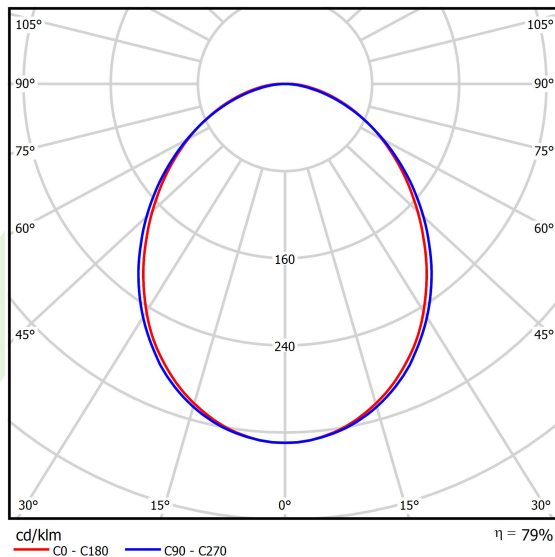

Produkt: ONLINE LED 2600 PLX E 34 840 LINE-S / L-562MM**Indeks:** 19.3091.0009.34

Opis

Oprawa przystosowana do montażu na zwieszakach lub bezpośrednio na konstrukcji sufitu stałego. Korpus oprawy wykonany z anodowanego profilu aluminiowego. Oprawa wyposażona w wysokowydajne źródła światła LED. Przesłona wykonana z polimetakrylanu metylu w kolorze białym o przepuszczalności światła większej niż 70%. Optyka tworzy rozproszone światło w kształcie lambertowskim. Przesłona bez ramki montażowej, wyposażona w specjalnie uformowane zatrzaski pasujące do profilu aluminiowego oprawy. Oprawa o ochronie przed wnikaniem ciał stałych, pyłu i wilgoci - IP20.

Informacje o produkcie

Kategoria	Oprawy nastrokowe
Rodzina	ONLINE LED LINE
Nazwa	ONLINE LED 2600 PLX E 34 840 LINE-S / L-562MM
Indeks	19.3091.0009.34
EAN	5901867473776

Dane świetlne i elektryczne

Typ źródła	LED
Strumień LED [lm]	2617
Moc LED [W]	13,3
Strumień oprawy [lm]	2065
Moc oprawy [W]	14,4
Skuteczność świetlna oprawy [lm/W]	143,4
Temperatura barwowa [K]	4000
CRI	>80
SDCM (źródła LED)	3
Kąt rozsyłu światła [°]	(C0-C180) / (C90-C270) - 93,8° / 96,6°
Klasa ochrony	I
Stopień szczelności	IP20
Zasilanie	220..240 V, 50..60 Hz
Żywotność LED [h]	100000 (1) / 147000 (2)
Lx/By	L80/B10 (1) / L70/B50 (2)
Temperatura otoczenia [°C]	5 ÷ 30
Zasilacz elektroniczny	standard (E)
Współczynnik mocy cos φ	>0,95
Obciążalność obwodów	22 (B10), 34 (B16), 33 (C10), 54 (C16)

Dane mechaniczne

Montaż	nastropowy i na zwieszakach
Materiał	aluminium
Kolor	RAL 9016 (biały)
Przesłona	PLX (opalizowane PMMA)
Odporność mechaniczna	IK04
Wymiary [mm]	562 x 92 x 86

Fotometria

Akcesoria

Indeks 19.3272.0301.34