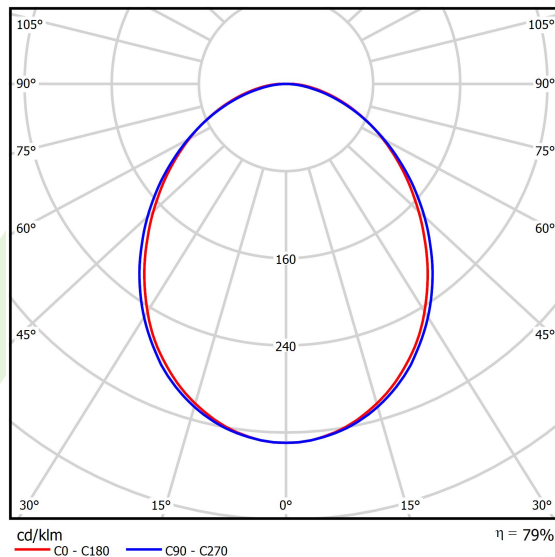

## Dane świetlne i elektryczne

Typ źródła	LED
Strumień LED [lm]	2617
Moc LED [W]	13,3
Strumień oprawy [lm]	2065
Moc oprawy [W]	14,4
Skuteczność świetlna oprawy [lm/W]	143,4
Temperatura barwowa [K]	4000
CRI	>80
SDCM (źródła LED)	3
Kąt rozsyłu światła [°]	(C0-C180) / (C90-C270) - 93,8° / 96,6°
Klasa ochrony	I
Stopień szczelności	IP20
Zasilanie	220..240 V, 50..60 Hz
Żywotność LED [h]	100000 (1) / 147000 (2)
Lx/By	L80/B10 (1) / L70/B50 (2)
Temperatura otoczenia [°C]	5 ÷ 30
Zasilacz elektroniczny	standard (E)
Współczynnik mocy cos φ	>0,95
Obciążalność obwodów	22 (B10), 34 (B16), 33 (C10), 54 (C16)

## Fotometria