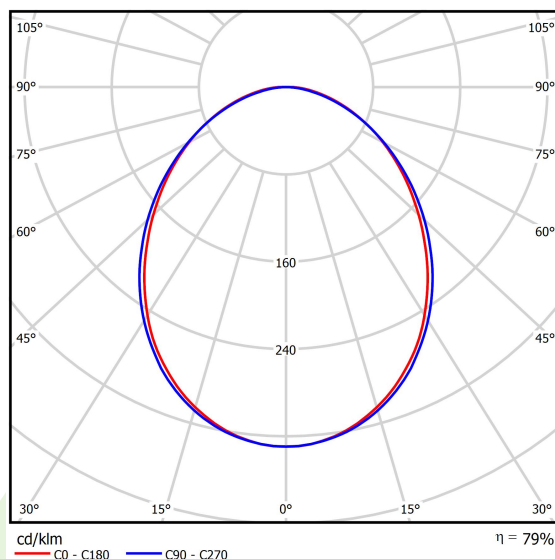

Produkt: ONLINE LED 2600 PLX E 34 840 LINE-EL / L-567MM**Indeks:** 19.3091.0007.34

Opis

Oprawa przystosowana do montażu na zwieszakach lub bezpośrednio na konstrukcji sufitu stałego. Korpus oprawy wykonany z anodowanego profilu aluminiowego. Oprawa wyposażona w wysokowydajne źródła światła LED. Przesłona wykonana z polimetakrylanu metylu w kolorze białym o przepuszczalności światła większej niż 70%. Optyka tworzy rozproszone światło w kształcie lambertowskim. Przesłona bez ramki montażowej, wyposażona w specjalnie uformowane zatrzaski pasujące do profilu aluminiowego oprawy. Oprawa o ochronie przed wnikaniem ciał stałych, pyłu i wilgoci - IP20.

Informacje o produkcie

Kategoria	Oprawy nastropowe
Rodzina	ONLINE LED LINE
Nazwa	ONLINE LED 2600 PLX E 34 840 LINE-EL / L-567MM
Indeks	19.3091.0007.34

Dane świetlne i elektryczne

Typ źródła	LED
Strumień LED [lm]	2617
Moc LED [W]	13,3
Strumień oprawy [lm]	2065
Moc oprawy [W]	14,4
Skuteczność świetlna oprawy [lm/W]	143,4
Temperatura barwowa [K]	4000
CRI	>80
SDCM (źródła LED)	3
Kąt rozsyłu światła [°]	(C0-C180) / (C90-C270) - 93,8° / 96,6°
Klasa ochrony	I
Stopień szczelności	IP20
Zasilanie	220..240 V, 50..60 Hz
Żywotność LED [h]	100000 (1) / 147000 (2)
Lx/By	L80/B10 (1) / L70/B50 (2)
Temperatura otoczenia [°C]	5 ÷ 30
Zasilacz elektroniczny	standard (E)
Współczynnik mocy cos φ	>0,95
Obciążalność obwodów	22 (B10), 34 (B16), 33 (C10), 54 (C16)

Dane mechaniczne

Montaż	nastropowy i na zwieszakach
Materiał	aluminium
Kolor	RAL 9016 (biały)
Przesłona	PLX (opalizowane PMMA)
Odporność mechaniczna	IK04
Wymiary [mm]	567 x 92 x 86

Fotometria

Akcesoria

Indeks 19.3272.0301.34