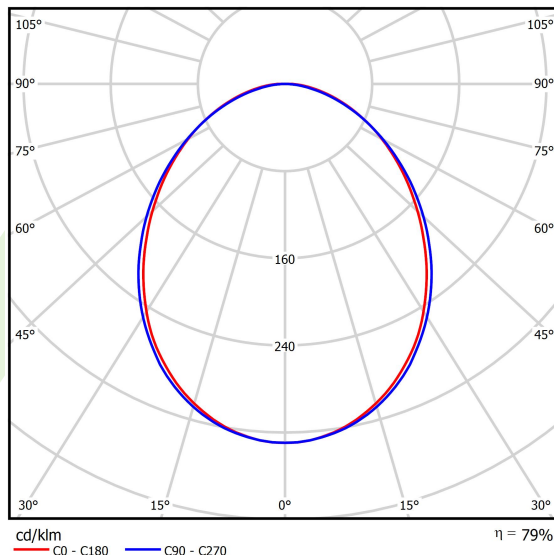

Produkt: ONLINE LED 2600 PLX E 24 840 LINE-S / L-562MM**Indeks:** 19.3091.0006.24

Opis

Oprawa przystosowana do montażu na zwieszakach lub bezpośrednio na konstrukcji sufitu stałego. Korpus oprawy wykonany z anodowanego profilu aluminiowego. Oprawa wyposażona w wysokowydajne źródła światła LED. Przesłona wykonana z polimetakrylanu metylu w kolorze białym o przepuszczalności światła większej niż 70%. Optyka tworzy rozproszone światło w kształcie lambertowskim. Przesłona bez ramki montażowej, wyposażona w specjalnie uformowane zatrzaski pasujące do profilu aluminiowego oprawy. Oprawa o ochronie przed wnikaniem ciał stałych, pyłu i wilgoci - IP20.

Informacje o produkcie

Kategoria	Oprawy nastrokowe
Rodzina	ONLINE LED LINE
Nazwa	ONLINE LED 2600 PLX E 24 840 LINE-S / L-562MM
Indeks	19.3091.0006.24
EAN	5901867473752

Dane świetlne i elektryczne

Typ źródła	LED
Strumień LED [lm]	2617
Moc LED [W]	13,3
Strumień oprawy [lm]	2065
Moc oprawy [W]	14,4
Skuteczność świetlna oprawy [lm/W]	143,4
Temperatura barwowa [K]	4000
CRI	>80
SDCM (źródła LED)	3
Kąt rozsyłu światła [°]	(C0-C180) / (C90-C270) - 93,8° / 96,6°
Klasa ochrony	I
Stopień szczelności	IP20
Zasilanie	220..240 V, 50..60 Hz
Żywotność LED [h]	100000 (1) / 147000 (2)
Lx/By	L80/B10 (1) / L70/B50 (2)
Temperatura otoczenia [°C]	5 ÷ 30
Zasilacz elektroniczny	standard (E)
Współczynnik mocy cos φ	>0,95
Obciążalność obwodów	22 (B10), 34 (B16), 33 (C10), 54 (C16)

Dane mechaniczne

Montaż	nastropowy i na zwieszakach
Materiał	aluminium
Kolor	anodyzowane aluminium
Przesłona	PLX (opalizowane PMMA)
Odporność mechaniczna	IK04
Wymiary [mm]	562 x 92 x 86

Fotometria

Akcesoria