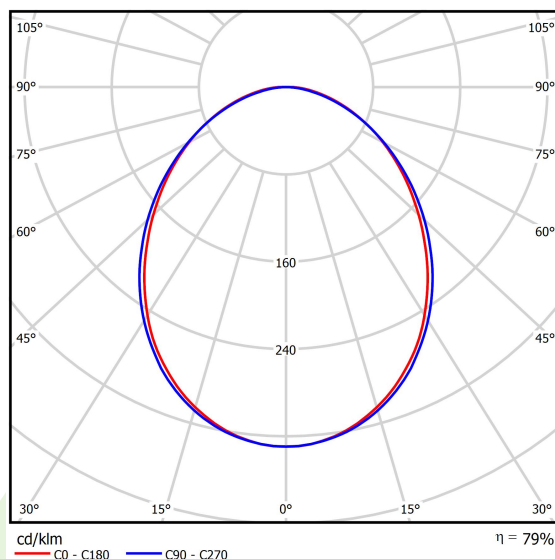

Fotometria