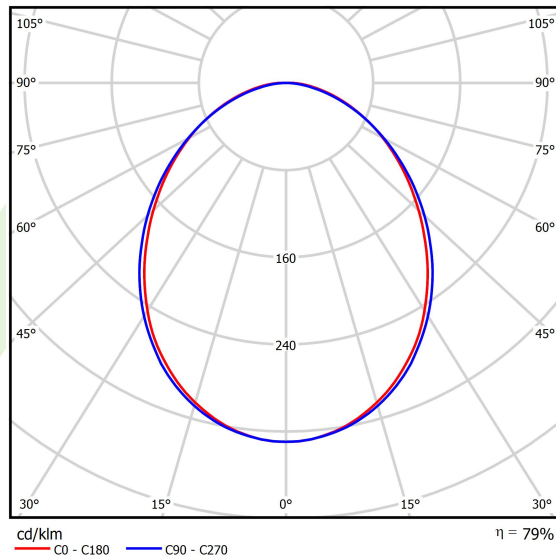

Dane mechaniczne

Montaż	nastropowy lub na zwieszakach po zastosowaniu akcesoriów
Materiał	aluminium
Kolor	RAL 9016 (biały)
Przesłona	PLX (opalizowane PMMA)
Odporność mechaniczna	IK04
Wymiary [mm]	1694 x 92 x 86

Fotometria