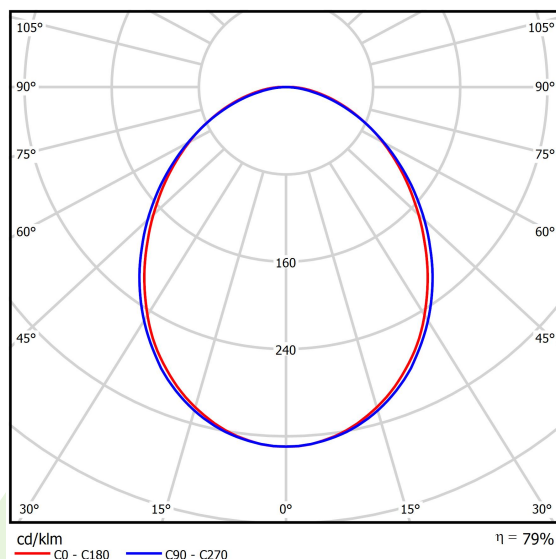

Fotometria