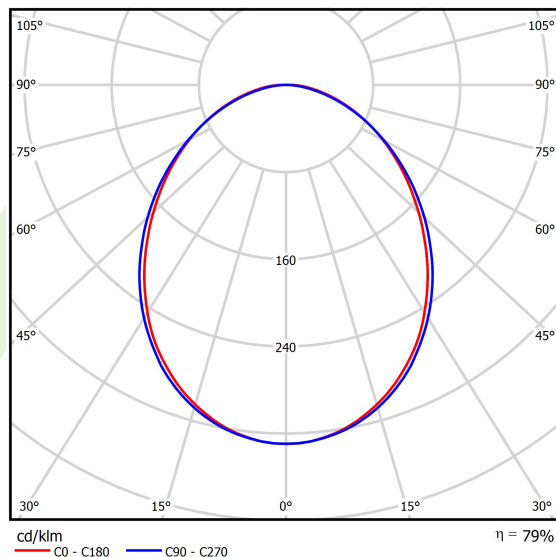

Dane mechaniczne

Montaż	nastropowy lub na zwieszakach po zastosowaniu akcesoriów
Materiał	aluminium
Kolor	RAL 9016 (biały)
Przesłona	PLX (opalizowane PMMA)
Odporność mechaniczna	IK04
Wymiary [mm]	1694 x 92 x 86

Fotometria