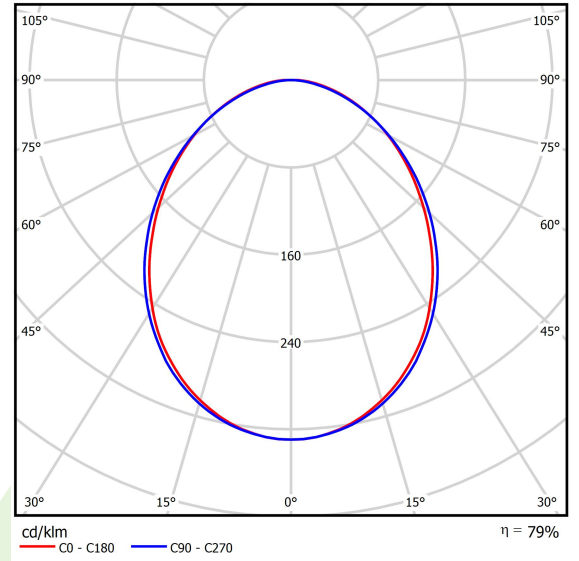

Lichtverteilung