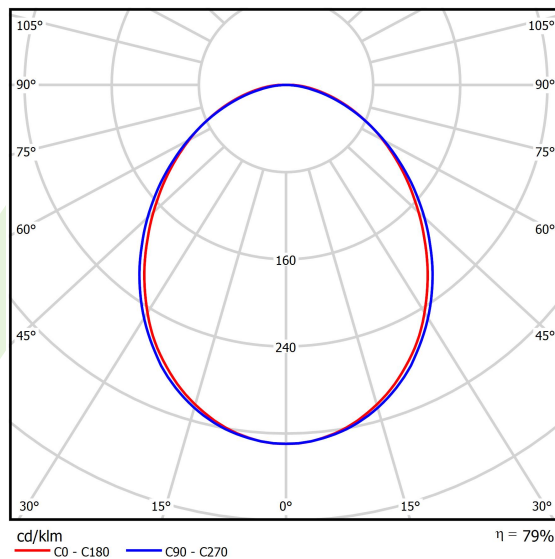

Dane mechaniczne

Montaż	nastropowy lub na zwieszakach po zastosowaniu akcesoriów
Materiał	aluminium
Kolor	anodowane aluminium
Przesłona	PLX (opalizowane PMMA)
Odporność mechaniczna	IK04
Wymiary [mm]	1694 x 92 x 86

Fotometria