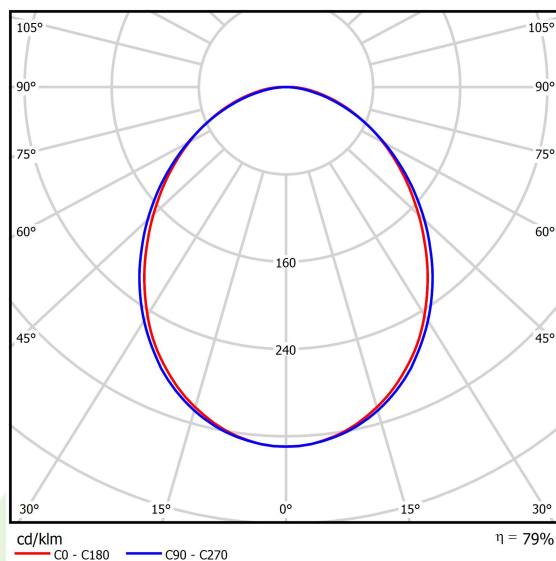

Fotometria