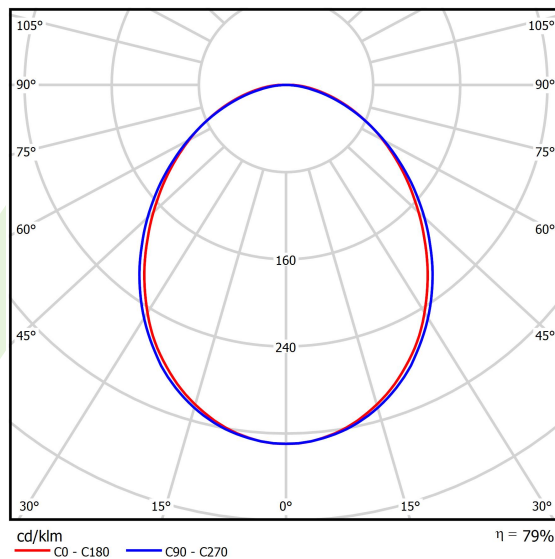

## Dane świetlne i elektryczne

Typ źródła	LED
Strumień LED [lm]	13217
Moc LED [W]	70,2
Strumień oprawy [lm]	10428
Moc oprawy [W]	71,6
Skuteczność świetlna oprawy [lm/W]	145,6
Temperatura barwowa [K]	3000
CRI	>80
SDCM (źródła LED)	3
Kąt rozsyłu światła [°]	(C0-C180) / (C90-C270) - 93,8° / 96,6°
Klasa ochrony	I
Stopień szczelności	IP20
Zasilanie	220..240 V, 50..60 Hz
Żywotność LED [h]	100000 (1) / 147000 (2)
Lx/By	L80/B10 (1) / L70/B50 (2)
Temperatura otoczenia [°C]	5 ÷ 30
Zasilacz elektroniczny	standard (E)
Współczynnik mocy cos φ	>0,95
Obciążalność obwodów	7 (B10), 12 (B16), 12 (C10), 19 (C16)

## Fotometria