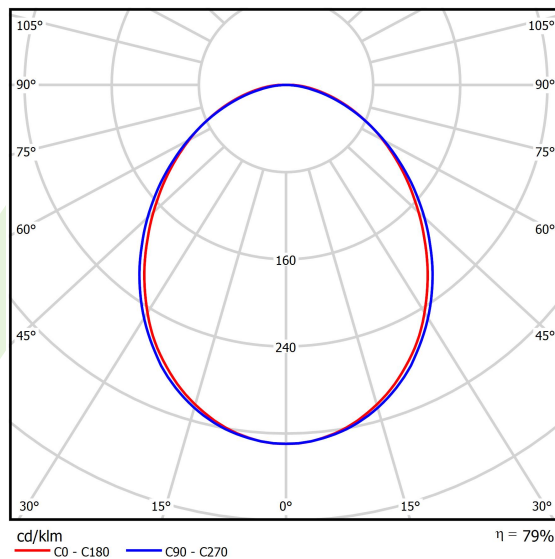

## Dane świetlne i elektryczne

Typ źródła	LED
Strumień LED [lm]	10468
Moc LED [W]	53,2
Strumień oprawy [lm]	8259
Moc oprawy [W]	56,3
Skuteczność świetlna oprawy [lm/W]	146,7
Temperatura barwowa [K]	4000
CRI	>80
SDCM (źródła LED)	3
Kąt rozsyłu światła [°]	(C0-C180) / (C90-C270) - 93,8° / 96,6°
Klasa ochrony	I
Stopień szczelności	IP20
Zasilanie	220..240 V, 50..60 Hz
Żywotność LED [h]	100000 (1) / 147000 (2)
Lx/By	L80/B10 (1) / L70/B50 (2)
Temperatura otoczenia [°C]	5 ÷ 30
Zasilacz elektroniczny	standard (E)
Współczynnik mocy cos φ	>0,95
Obciążalność obwodów	16 (B10), 26 (B16), 23 (C10), 37 (C16)

## Fotometria