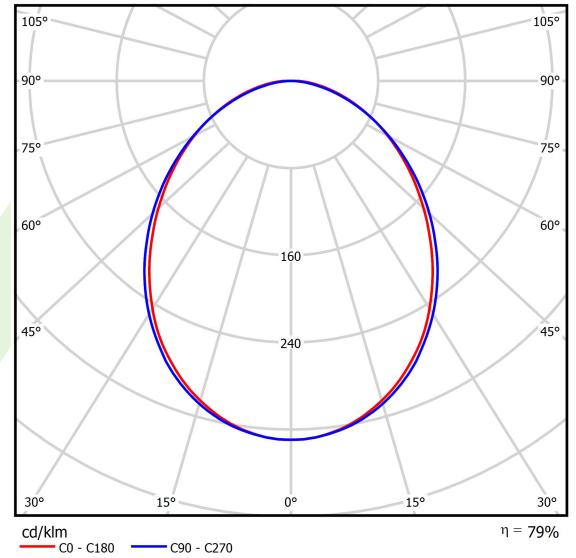

## Beschreibung

Innenbeleuchtung. Montageart: Anbau an der Decke oder an Aufhängebügeln mit Zubehör. Gehäuse aus Aluminium. Farbe - RAL 9016 (weiß). Abmessungen: 2254 x 92 x 86 mm. Abdeckung: PLX (PMMA opal). Der Wirkungsgrad des optischen Systems ist 78,90%. Abstrahlwinkel: (C0-C180) / (C90-C270) - 93,8° / 96,6°. Lichtquelle: LED. Farbtemperatur 4000 K. SDCM=3. CRI>80. Lebensdauer: 100000 (1) / 147000 (2) h L80/B10 (1) / L70/B50 (2). Leuchtenlichtstrom: 8259 lm. Gesamtleistungsaufnahme: 56,3 W. Leuchten Lichtausbeute: 146,7 lm/W. Vorschaltgerät: Ein/Aus (E). Netzspannung 220..240 V, 50..60 Hz. Leistungsfaktor cosφ: >0,95. Belastbarkeit der Schaltung: 16 (B10), 26 (B16), 23 (C10), 37 (C16). Umgebungstemperatur: 5 ÷ 30° C. Schutzart: IP20. Stoßfestigkeitsgrad: IK04. Schutzklasse: I.

## Technische Daten

Lichtquelle	<b>LED</b>
LED-Lichtstrom [lm]	<b>10468</b>
LED-Leistung [W]	<b>53,2</b>
Leuchtenlichtstrom [lm]	<b>8259</b>
Gesamtleistungsaufnahme [W]	<b>56,3</b>
Leuchten Lichtausbeute [lm/W]	<b>146,7</b>
Farbtemperatur [K]	<b>4000</b>
CRI	<b>&gt;80</b>
SDCM (LED-Quellen)	<b>3</b>
Abstrahlwinkel [°]	<b>(C0-C180) / (C90-C270) - 93,8° / 96,6°</b>
Schutzklasse	<b>I</b>
Schutzart	<b>IP20</b>
Netzspannung	<b>220..240 V, 50..60 Hz</b>
Lebensdauer [h]	<b>100000 (1) / 147000 (2)</b>
Lx/By	<b>L80/B10 (1) / L70/B50 (2)</b>
Umgebungstemperatur [°C]	<b>5 ÷ 30</b>
Betriebsgerät	<b>Ein/Aus (E)</b>
Leistungsfaktor cos φ	<b>&gt;0,95</b>
Belastbarkeit der Schaltung	<b>16 (B10), 26 (B16), 23 (C10), 37 (C16)</b>

## Technische Daten

Montageart	Anbau an der Decke oder an Aufhängebügeln mit Zubehör
Leuchtenkörper	Aluminium
Leuchtenfarbe	RAL 9016 (weiß)
Abdeckung	PLX (PMMA opal)
Stoßfestigkeitsgrad	IK04
Abmessungen [mm]	2254 x 92 x 86

## Lichtverteilung