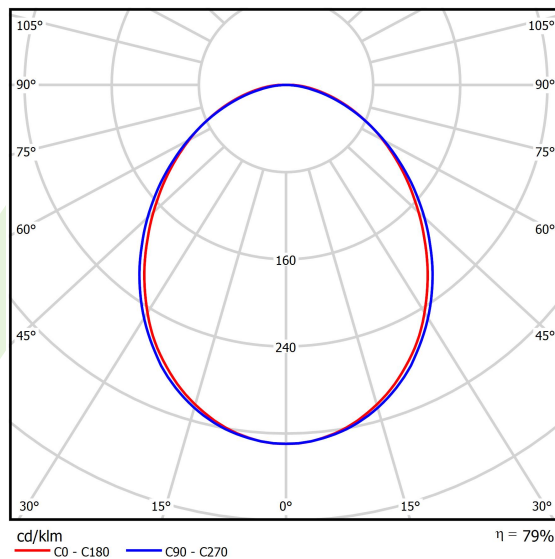

Dane mechaniczne

Montaż	nastropowy lub na zwieszakach po zastosowaniu akcesoriów
Materiał	aluminium
Kolor	anodowane aluminium
Przesłona	PLX (opalizowane PMMA)
Odporność mechaniczna	IK04
Wymiary [mm]	2254 x 92 x 86

Fotometria