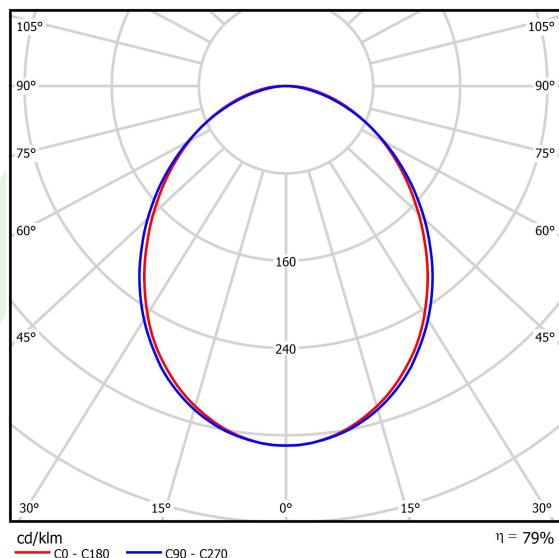

Dane mechaniczne

Montaż	nastropowy lub na zwieszakach po zastosowaniu akcesoriów
Materiał	aluminium
Kolor	RAL 9016 (biały)
Przesłona	PLX (opalizowane PMMA)
Odporność mechaniczna	IK04
Waga [kg]	3,47
Wymiary [mm]	1132 x 92 x 86

Fotometria