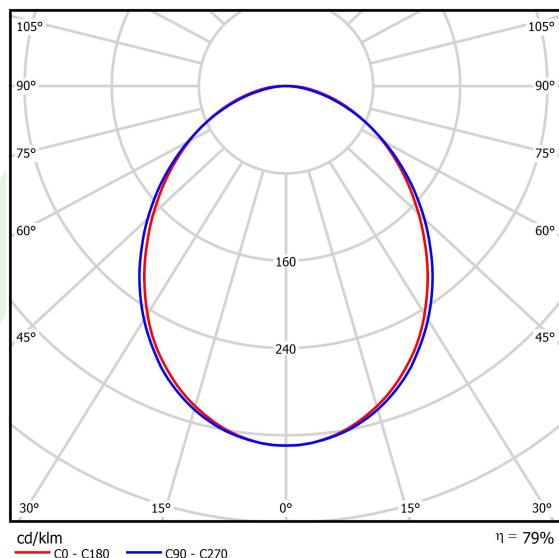

## Dane świetlne i elektryczne

Typ źródła	LED
Strumień LED [lm]	9130
Moc LED [W]	46,8
Strumień oprawy [lm]	7204
Moc oprawy [W]	49,1
Skuteczność świetlna oprawy [lm/W]	146,7
Temperatura barwowa [K]	4000
CRI	>80
SDCM (źródła LED)	3
Kąt rozsyłu światła [°]	(C0-C180) / (C90-C270) - 93,8° / 96,6°
Klasa ochrony	I
Stopień szczelności	IP20
Zasilanie	220..240 V, 50..60 Hz
Żywotność LED [h]	100000 (1) / 147000 (2)
Lx/By	L80/B10 (1) / L70/B50 (2)
Temperatura otoczenia [°C]	5 ÷ 30
Zasilacz elektroniczny	standard (E)
Współczynnik mocy cos φ	>0,95
Obciążalność obwodów	15 (B10), 25 (B16), 24 (C10), 38 (C16)

**Fotometria**