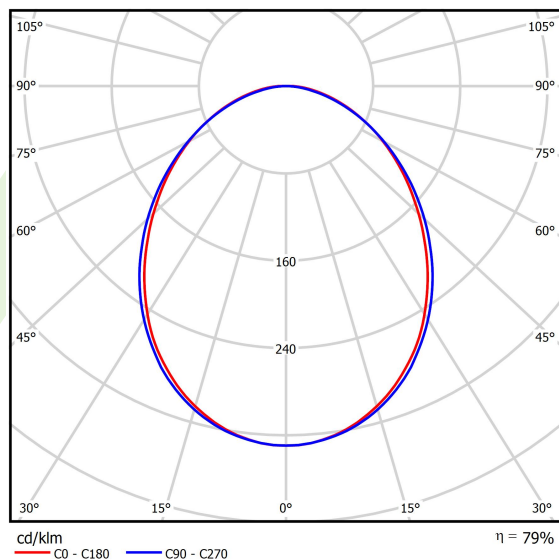

Dane mechaniczne

Montaż	nastropowy lub na zwieszakach po zastosowaniu akcesoriów
Materiał	aluminium
Kolor	anodowane aluminium
Przesłona	PLX (opalizowane PMMA)
Odporność mechaniczna	IK04
Waga [kg]	3,47
Wymiary [mm]	1132 x 92 x 86

Fotometria