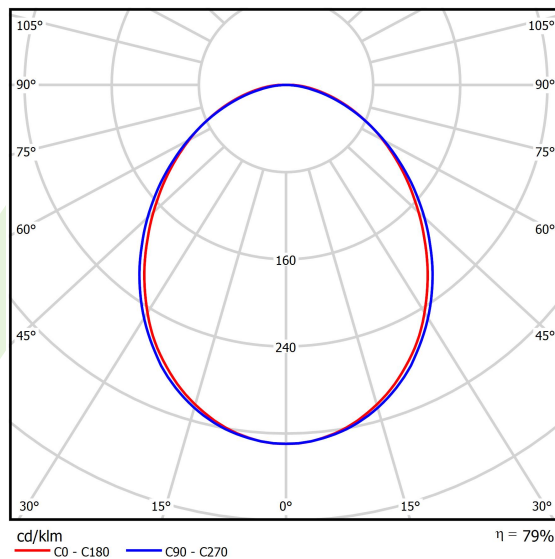

Dane mechaniczne

Montaż	nastropowy lub na zwieszakach po zastosowaniu akcesoriów
Materiał	aluminium
Kolor	RAL 9016 (biały)
Przesłona	PLX (opalizowane PMMA)
Odporność mechaniczna	IK04
Wymiary [mm]	2254 x 92 x 86

Fotometria