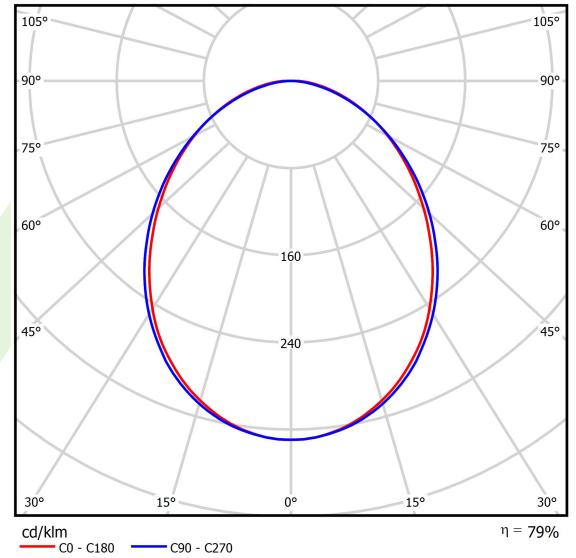

## Beschreibung

Innenbeleuchtung. Montageart: Anbau an der Decke oder an Aufhängebügeln mit Zubehör. Gehäuse aus Aluminium. Farbe - RAL 9016 (weiß). Abmessungen: 2254 x 92 x 86 mm. Abdeckung: PLX (PMMA opal). Der Wirkungsgrad des optischen Systems ist 78,90%. Abstrahlwinkel: (C0-C180) / (C90-C270) - 93,8° / 96,6°. Lichtquelle: LED. Farbtemperatur 4000 K. SDCM=3. CRI>80. Lebensdauer: 100000 (1) / 147000 (2) h L80/B10 (1) / L70/B50 (2). Leuchtenlichtstrom: 14408 lm. Gesamtleistungsaufnahme: 100,5 W. Leuchten Lichtausbeute: 143,4 lm/W. Vorschaltgerät: Ein/Aus (E). Netzspannung 220..240 V, 50..60 Hz. Leistungsfaktor  $\cos\phi$ : >0,95. Belastbarkeit der Schaltung: 7 (B10), 12 (B16), 12 (C10), 19 (C16). Umgebungstemperatur: 5 ÷ 30° C. Schutzart: IP20. Stoßfestigkeitsgrad: IK04. Schutzklasse: I.

## Technische Daten

Lichtquelle	<b>LED</b>
LED-Lichtstrom [lm]	<b>18261</b>
LED-Leistung [W]	<b>93,6</b>
Leuchtenlichtstrom [lm]	<b>14408</b>
Gesamtleistungsaufnahme [W]	<b>100,5</b>
Leuchten Lichtausbeute [lm/W]	<b>143,4</b>
Farbtemperatur [K]	<b>4000</b>
CRI	<b>&gt;80</b>
SDCM (LED-Quellen)	<b>3</b>
Abstrahlwinkel [°]	<b>(C0-C180) / (C90-C270) - 93,8° / 96,6°</b>
Schutzklasse	<b>I</b>
Schutzart	<b>IP20</b>
Netzspannung	<b>220..240 V, 50..60 Hz</b>
Lebensdauer [h]	<b>100000 (1) / 147000 (2)</b>
Lx/By	<b>L80/B10 (1) / L70/B50 (2)</b>
Umgebungstemperatur [°C]	<b>5 ÷ 30</b>
Betriebsgerät	<b>Ein/Aus (E)</b>
Leistungsfaktor $\cos\phi$	<b>&gt;0,95</b>
Belastbarkeit der Schaltung	<b>7 (B10), 12 (B16), 12 (C10), 19 (C16)</b>

## Technische Daten

Montageart	Anbau an der Decke oder an Aufhängebügeln mit Zubehör
Leuchtenkörper	Aluminium
Leuchtenfarbe	RAL 9016 (weiß)
Abdeckung	PLX (PMMA opal)
Stoßfestigkeitsgrad	IK04
Abmessungen [mm]	2254 x 92 x 86

## Lichtverteilung