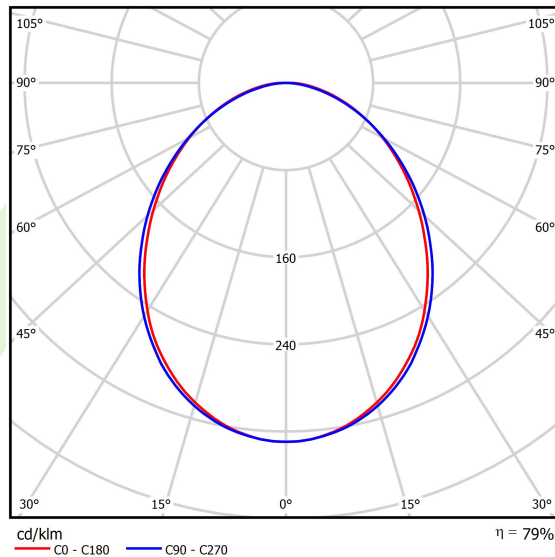

Dane mechaniczne

Montaż	nastropowy lub na zwieszakach po zastosowaniu akcesoriów
Materiał	aluminium
Kolor	anodowane aluminium
Przesłona	PLX (opalizowane PMMA)
Odporność mechaniczna	IK04
Wymiary [mm]	2254 x 92 x 86

Fotometria