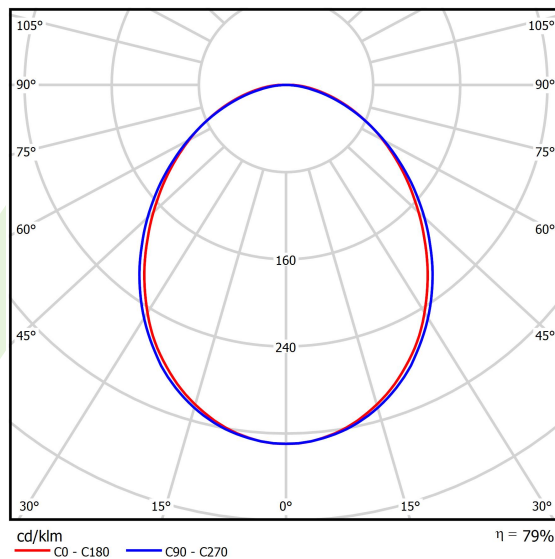

## Dane świetlne i elektryczne

Typ źródła	LED
Strumień LED [lm]	17622
Moc LED [W]	93,6
Strumień oprawy [lm]	13904
Moc oprawy [W]	100,5
Skuteczność świetlna oprawy [lm/W]	138,3
Temperatura barwowa [K]	3000
CRI	>80
SDCM (źródła LED)	3
Kąt rozsyłu światła [°]	(C0-C180) / (C90-C270) - 93,8° / 96,6°
Klasa ochrony	I
Stopień szczelności	IP20
Zasilanie	220..240 V, 50..60 Hz
Żywotność LED [h]	100000 (1) / 147000 (2)
Lx/By	L80/B10 (1) / L70/B50 (2)
Temperatura otoczenia [°C]	5 ÷ 30
Zasilacz elektroniczny	standard (E)
Współczynnik mocy cos φ	>0,95
Obciążalność obwodów	7 (B10), 12 (B16), 12 (C10), 19 (C16)

## Fotometria