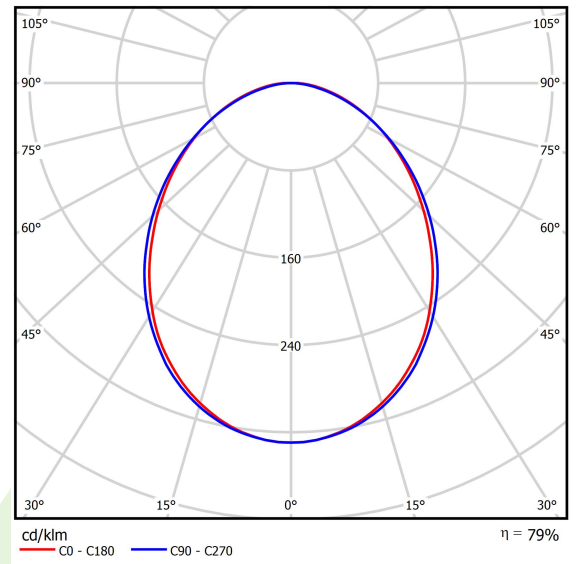

Lichtverteilung