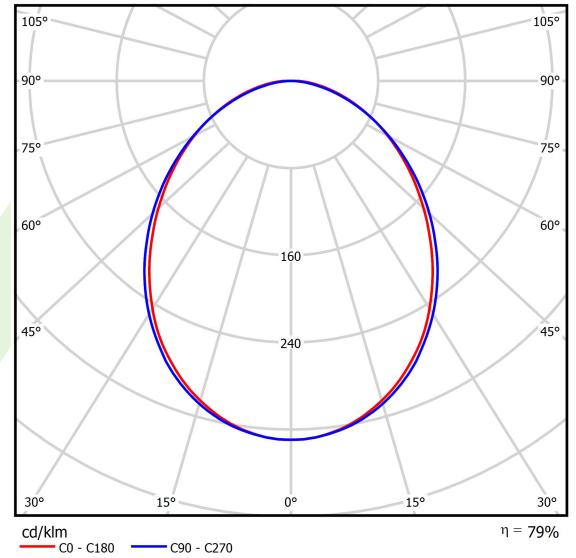

## Beschreibung

Innenbeleuchtung. Montageart: Anbau an der Decke oder an Aufhängebügeln mit Zubehör. Gehäuse aus Aluminium. Farbe - RAL 9016 (weiß). Abmessungen: 2254 x 92 x 86 mm. Abdeckung: PLX (PMMA opal). Der Wirkungsgrad des optischen Systems ist 78,90%. Abstrahlwinkel: (C0-C180) / (C90-C270) - 93,8° / 96,6°. Lichtquelle: LED. Farbtemperatur 3000 K. SDCM=3. CRI>80. Lebensdauer: 100000 (1) / 147000 (2) h L80/B10 (1) / L70/B50 (2). Leuchtenlichtstrom: 13904 lm. Gesamtleistungsaufnahme: 100,5 W. Leuchten Lichtausbeute: 138,3 lm/W. Vorschaltgerät: Ein/Aus (E). Netzspannung 220..240 V, 50..60 Hz. Leistungsfaktor  $\cos\phi$ : >0,95. Belastbarkeit der Schaltung: 7 (B10), 12 (B16), 12 (C10), 19 (C16). Umgebungstemperatur: 5 ÷ 30° C. Schutzart: IP20. Stoßfestigkeitsgrad: IK04. Schutzklasse: I.

## Technische Daten

Lichtquelle	<b>LED</b>
LED-Lichtstrom [lm]	<b>17622</b>
LED-Leistung [W]	<b>93,6</b>
Leuchtenlichtstrom [lm]	<b>13904</b>
Gesamtleistungsaufnahme [W]	<b>100,5</b>
Leuchten Lichtausbeute [lm/W]	<b>138,3</b>
Farbtemperatur [K]	<b>3000</b>
CRI	<b>&gt;80</b>
SDCM (LED-Quellen)	<b>3</b>
Abstrahlwinkel [°]	<b>(C0-C180) / (C90-C270) - 93,8° / 96,6°</b>
Schutzklasse	<b>I</b>
Schutzart	<b>IP20</b>
Netzspannung	<b>220..240 V, 50..60 Hz</b>
Lebensdauer [h]	<b>100000 (1) / 147000 (2)</b>
Lx/By	<b>L80/B10 (1) / L70/B50 (2)</b>
Umgebungstemperatur [°C]	<b>5 ÷ 30</b>
Betriebsgerät	<b>Ein/Aus (E)</b>
Leistungsfaktor $\cos\phi$	<b>&gt;0,95</b>
Belastbarkeit der Schaltung	<b>7 (B10), 12 (B16), 12 (C10), 19 (C16)</b>

## Technische Daten

Montageart	Anbau an der Decke oder an Aufhängebügeln mit Zubehör
Leuchtenkörper	Aluminium
Leuchtenfarbe	RAL 9016 (weiß)
Abdeckung	PLX (PMMA opal)
Stoßfestigkeitsgrad	IK04
Abmessungen [mm]	2254 x 92 x 86

## Lichtverteilung