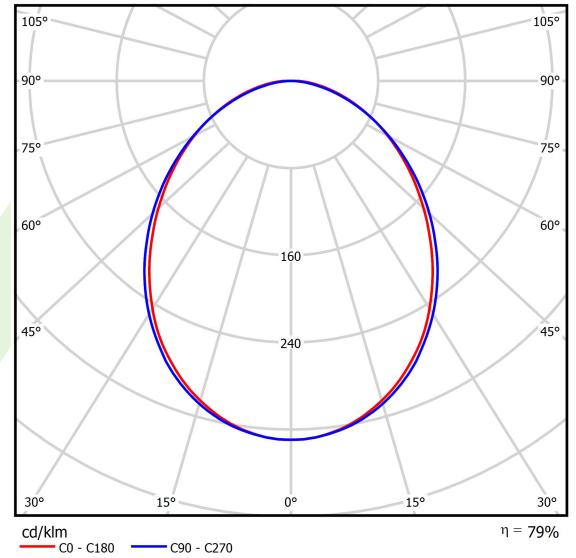

Technische Daten

Montageart	Anbau an der Decke oder an Aufhängebügeln mit Zubehör
Leuchtenkörper	Aluminium
Leuchtenfarbe	RAL 9016 (weiß)
Abdeckung	PLX (PMMA opal)
Stoßfestigkeitsgrad	IK04
Abmessungen [mm]	1694 x 92 x 86

Lichtverteilung