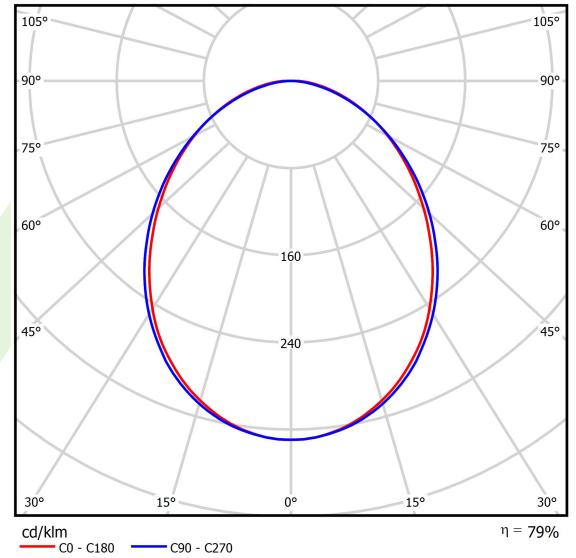

## Beschreibung

Innenbeleuchtung. Montageart: Anbau an der Decke oder an Aufhängebügeln mit Zubehör. Gehäuse aus Aluminium. Farbe - RAL 9016 (weiß). Abmessungen: 572 x 92 x 86 mm. Abdeckung: PLX (PMMA opal). Der Wirkungsgrad des optischen Systems ist 78,90%. Abstrahlwinkel: (C0-C180) / (C90-C270) - 93,8° / 96,6°. Lichtquelle: LED. Farbtemperatur 3000 K. SDCM=3. CRI>80. Lebensdauer: 100000 (1) / 147000 (2) h L80/B10 (1) / L70/B50 (2). Leuchtenlichtstrom: 3476 lm. Gesamtleistungsaufnahme: 24,7 W. Leuchten Lichtausbeute: 140,7 lm/W. Vorschaltgerät: Ein/Aus (E). Netzspannung 220..240 V, 50..60 Hz. Leistungsfaktor cosφ: >0,95. Belastbarkeit der Schaltung: 30 (B10), 48 (B16), 43 (C10), 70 (C16). Umgebungstemperatur: 5 ÷ 30° C. Schutzart: IP20. Stoßfestigkeitsgrad: IK04. Schutzklasse: I.

## Technische Daten

Lichtquelle	<b>LED</b>
LED-Lichtstrom [lm]	<b>4406</b>
LED-Leistung [W]	<b>23,4</b>
Leuchtenlichtstrom [lm]	<b>3476</b>
Gesamtleistungsaufnahme [W]	<b>24,7</b>
Leuchten Lichtausbeute [lm/W]	<b>140,7</b>
Farbtemperatur [K]	<b>3000</b>
CRI	<b>&gt;80</b>
SDCM (LED-Quellen)	<b>3</b>
Abstrahlwinkel [°]	<b>(C0-C180) / (C90-C270) - 93,8° / 96,6°</b>
Schutzklasse	<b>I</b>
Schutzart	<b>IP20</b>
Netzspannung	<b>220..240 V, 50..60 Hz</b>
Lebensdauer [h]	<b>100000 (1) / 147000 (2)</b>
Lx/By	<b>L80/B10 (1) / L70/B50 (2)</b>
Umgebungstemperatur [°C]	<b>5 ÷ 30</b>
Betriebsgerät	<b>Ein/Aus (E)</b>
Leistungsfaktor cos φ	<b>&gt;0,95</b>
Belastbarkeit der Schaltung	<b>30 (B10), 48 (B16), 43 (C10), 70 (C16)</b>

## Technische Daten

Montageart	Anbau an der Decke oder an Aufhängebügeln mit Zubehör
Leuchtenkörper	Aluminium
Leuchtenfarbe	RAL 9016 (weiß)
Abdeckung	PLX (PMMA opal)
Stoßfestigkeitsgrad	IK04
Abmessungen [mm]	572 x 92 x 86

## Lichtverteilung