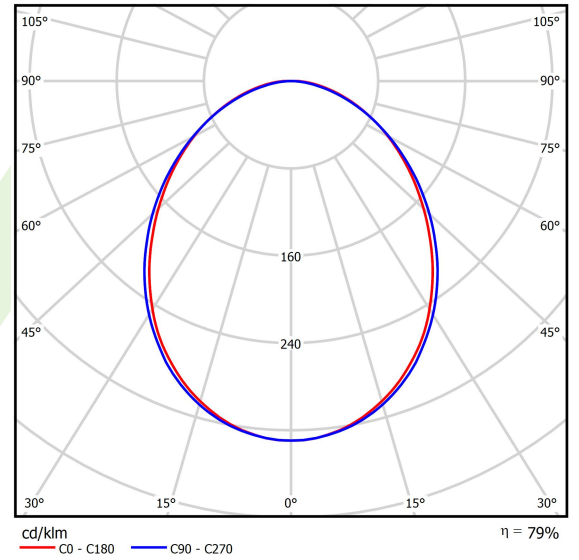

## Beschreibung

Innenbeleuchtung. Montageart: Anbau an der Decke oder an Aufhängebügeln mit Zubehör. Gehäuse aus Aluminium. Farbe - RAL 9016 (weiß). Abmessungen: 572 x 92 x 86 mm. Gewicht 1,95 kg. Abdeckung: PLX (PMMA opal). Der Wirkungsgrad des optischen Systems ist 78,90%. Abstrahlwinkel: (C0-C180) / (C90-C270) - 93,8° / 96,6°. Lichtquelle: LED. Farbtemperatur 4000 K. SDCM=3. CRI>80. Lebensdauer: 100000 (1) / 147000 (2) h L80/B10 (1) / L70/B50 (2). Leuchtenlichtstrom: 2065 lm. Gesamtleistungsaufnahme: 14,4 W. Leuchten Lichtausbeute: 143,4 lm/W. Vorschaltgerät: Ein/Aus (E). Netzspannung 220..240 V, 50..60 Hz. Leistungsfaktor cosφ: >0,95. Belastbarkeit der Schaltung: 46 (B10), 74 (B16), 72 (C10), 115 (C16). Umgebungstemperatur: 5 ÷ 30° C. Schutzart: IP20. Stoßfestigkeitsgrad: IK04. Schutzklasse: I.

## Technische Daten

Lichtquelle	<b>LED</b>
LED-Lichtstrom [lm]	<b>2617</b>
LED-Leistung [W]	<b>13,3</b>
Leuchtenlichtstrom [lm]	<b>2065</b>
Gesamtleistungsaufnahme [W]	<b>14,4</b>
Leuchten Lichtausbeute [lm/W]	<b>143,4</b>
Farbtemperatur [K]	<b>4000</b>
CRI	<b>&gt;80</b>
SDCM (LED-Quellen)	<b>3</b>
Abstrahlwinkel [°]	<b>(C0-C180) / (C90-C270) - 93,8° / 96,6°</b>
Schutzklasse	<b>I</b>
Schutzart	<b>IP20</b>
Netzspannung	<b>220..240 V, 50..60 Hz</b>
Lebensdauer [h]	<b>100000 (1) / 147000 (2)</b>
Lx/By	<b>L80/B10 (1) / L70/B50 (2)</b>
Umgebungstemperatur [°C]	<b>5 ÷ 30</b>
Betriebsgerät	<b>Ein/Aus (E)</b>
Leistungsfaktor cos φ	<b>&gt;0,95</b>
Belastbarkeit der Schaltung	<b>46 (B10), 74 (B16), 72 (C10), 115 (C16)</b>

## Technische Daten

Montageart	Anbau an der Decke oder an Aufhängebügeln mit Zubehör
Leuchtenkörper	Aluminium
Leuchtenfarbe	RAL 9016 (weiß)
Abdeckung	PLX (PMMA opal)
Stoßfestigkeitsgrad	IK04
Gewicht [kg]	1,95
Abmessungen [mm]	572 x 92 x 86

## Lichtverteilung