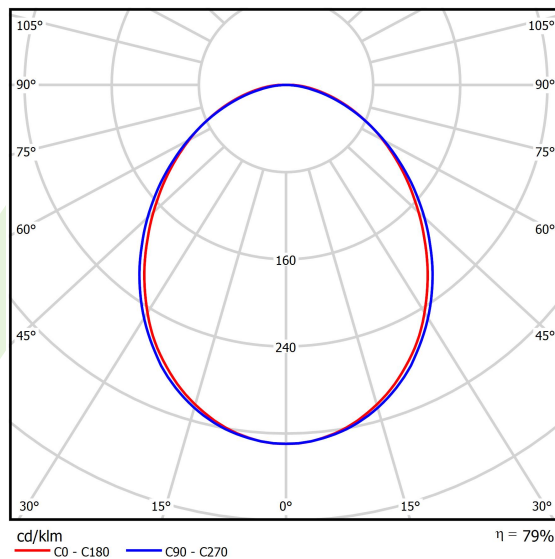

## Dane świetlne i elektryczne

Typ źródła	LED
Strumień LED [lm]	2617
Moc LED [W]	13,3
Strumień oprawy [lm]	2065
Moc oprawy [W]	14,4
Skuteczność świetlna oprawy [lm/W]	143,4
Temperatura barwowa [K]	4000
CRI	>80
SDCM (źródła LED)	3
Kąt rozsyłu światła [°]	(C0-C180) / (C90-C270) - 93,8° / 96,6°
Klasa ochrony	I
Stopień szczelności	IP20
Zasilanie	220..240 V, 50..60 Hz
Żywotność LED [h]	100000 (1) / 147000 (2)
Lx/By	L80/B10 (1) / L70/B50 (2)
Temperatura otoczenia [°C]	5 ÷ 30
Zasilacz elektroniczny	standard (E)
Współczynnik mocy cos φ	>0,95
Obciążalność obwodów	22 (B10), 34 (B16), 33 (C10), 54 (C16)

## Fotometria