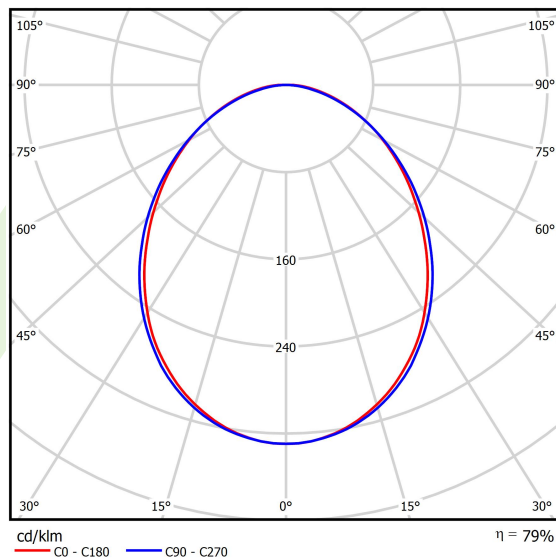

Dane mechaniczne

Montaż	nastropowy lub na zwieszakach po zastosowaniu akcesoriów
Materiał	aluminium
Kolor	anodowane aluminium
Przesłona	PLX (opalizowane PMMA)
Odporność mechaniczna	IK04
Wymiary [mm]	572 x 92 x 86

Fotometria