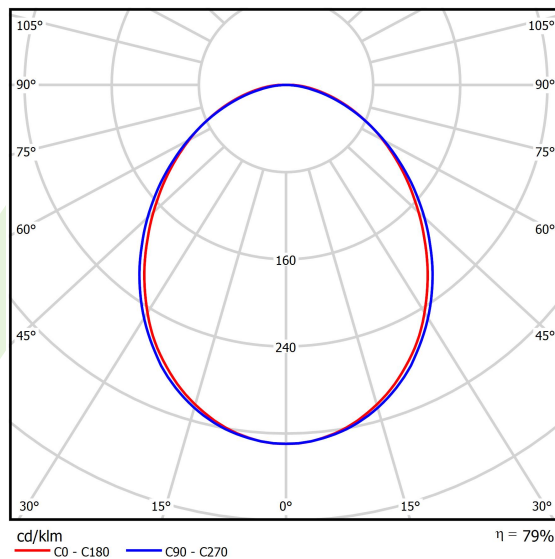

Dane mechaniczne

Montaż	nastropowy lub na zwieszakach po zastosowaniu akcesoriów
Materiał	aluminium
Kolor	RAL 9016 (biały)
Przesłona	PLX (opalizowane PMMA)
Odporność mechaniczna	IK04
Wymiary [mm]	572 x 92 x 86

Fotometria