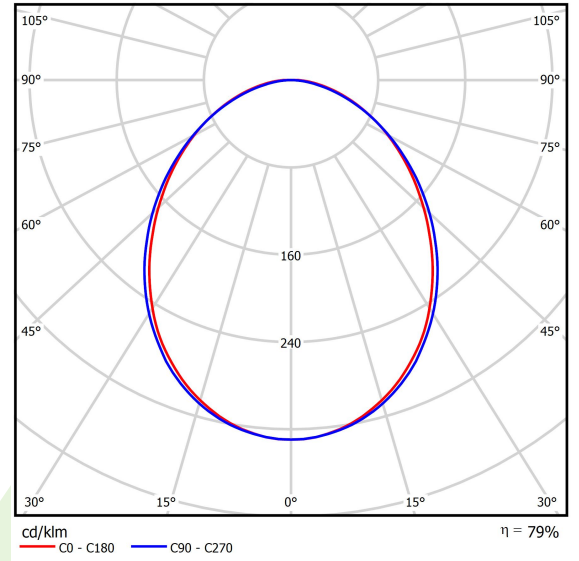

## Beschreibung

Innenbeleuchtung. Montageart: Anbau an der Decke oder an Aufhängebügeln mit Zubehör. Gehäuse aus Aluminium. Farbe - RAL 9016 (weiß). Abmessungen: 572 x 92 x 86 mm. Abdeckung: PLX (PMMA opal). Der Wirkungsgrad des optischen Systems ist 78,90%. Abstrahlwinkel: (C0-C180) / (C90-C270) - 93,8° / 96,6°. Lichtquelle: LED. Farbtemperatur 3000 K. SDCM=3. CRI>80. Lebensdauer: 100000 (1) / 147000 (2) h L80/B10 (1) / L70/B50 (2). Leuchtenlichtstrom: 1992 lm. Gesamtleistungsaufnahme: 14,4 W. Leuchten Lichtausbeute: 138,3 lm/W. Vorschaltgerät: Ein/Aus (E). Netzspannung 220..240 V, 50..60 Hz. Leistungsfaktor cosφ: >0,95. Belastbarkeit der Schaltung: 46 (B10), 74 (B16), 72 (C10), 115 (C16). Umgebungstemperatur: 5 ÷ 30° C. Schutzart: IP20. Stoßfestigkeitsgrad: IK04. Schutzklasse: I.

## Technische Daten

Lichtquelle	<b>LED</b>
LED-Lichtstrom [lm]	<b>2525</b>
LED-Leistung [W]	<b>13,3</b>
Leuchtenlichtstrom [lm]	<b>1992</b>
Gesamtleistungsaufnahme [W]	<b>14,4</b>
Leuchten Lichtausbeute [lm/W]	<b>138,3</b>
Farbtemperatur [K]	<b>3000</b>
CRI	<b>&gt;80</b>
SDCM (LED-Quellen)	<b>3</b>
Abstrahlwinkel [°]	<b>(C0-C180) / (C90-C270) - 93,8° / 96,6°</b>
Schutzklasse	<b>I</b>
Schutzart	<b>IP20</b>
Netzspannung	<b>220..240 V, 50..60 Hz</b>
Lebensdauer [h]	<b>100000 (1) / 147000 (2)</b>
Lx/By	<b>L80/B10 (1) / L70/B50 (2)</b>
Umgebungstemperatur [°C]	<b>5 ÷ 30</b>
Betriebsgerät	<b>Ein/Aus (E)</b>
Leistungsfaktor cos φ	<b>&gt;0,95</b>
Belastbarkeit der Schaltung	<b>46 (B10), 74 (B16), 72 (C10), 115 (C16)</b>

## Technische Daten

Montageart	<b>Anbau an der Decke oder an Aufhängebügeln mit Zubehör</b>
Leuchtenkörper	<b>Aluminium</b>
Leuchtenfarbe	<b>RAL 9016 (weiß)</b>
Abdeckung	<b>PLX (PMMA opal)</b>
Stoßfestigkeitsgrad	<b>IK04</b>
Abmessungen [mm]	<b>572 x 92 x 86</b>

## Lichtverteilung