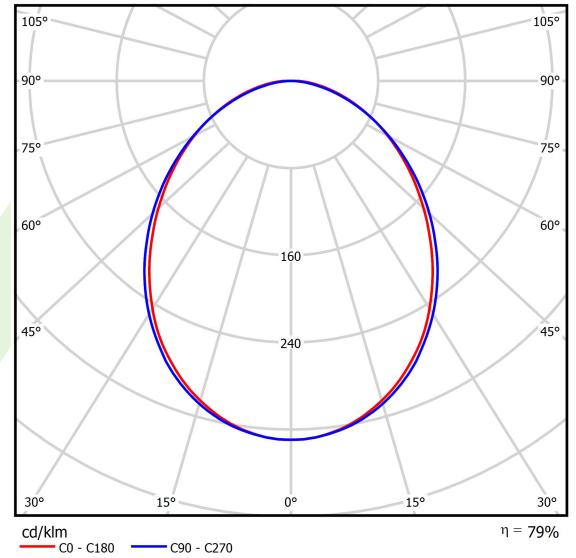

Technische Daten

Montageart	Anbau an der Decke oder an Aufhängebügeln mit Zubehör
Leuchtenkörper	Aluminium
Leuchtenfarbe	RAL 9016 (weiß)
Abdeckung	PLX (PMMA opal)
Stoßfestigkeitsgrad	IK04
Abmessungen [mm]	572 x 92 x 86

Lichtverteilung