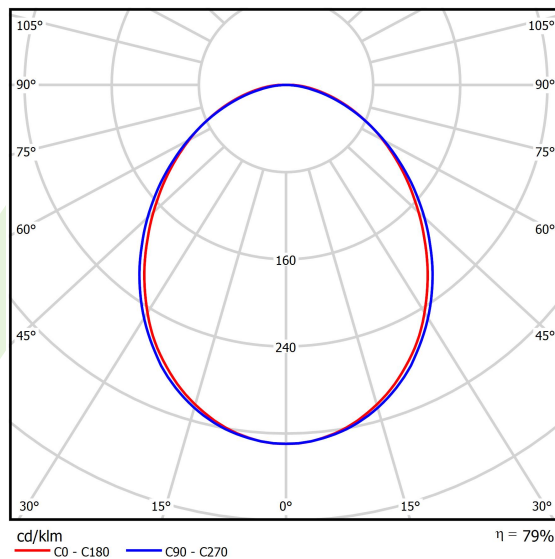

## Dane świetlne i elektryczne

Typ źródła	LED
Strumień LED [lm]	2525
Moc LED [W]	13,3
Strumień oprawy [lm]	1992
Moc oprawy [W]	14,4
Skuteczność świetlna oprawy [lm/W]	138,3
Temperatura barwowa [K]	3000
CRI	>80
SDCM (źródła LED)	3
Kąt rozsyłu światła [°]	(C0-C180) / (C90-C270) - 93,8° / 96,6°
Klasa ochrony	I
Stopień szczelności	IP20
Zasilanie	220..240 V, 50..60 Hz
Żywotność LED [h]	100000 (1) / 147000 (2)
Lx/By	L80/B10 (1) / L70/B50 (2)
Temperatura otoczenia [°C]	5 ÷ 30
Zasilacz elektroniczny	standard (E)
Współczynnik mocy cos φ	>0,95
Obciążalność obwodów	46 (B10), 74 (B16), 72 (C10), 115 (C16)

## Fotometria