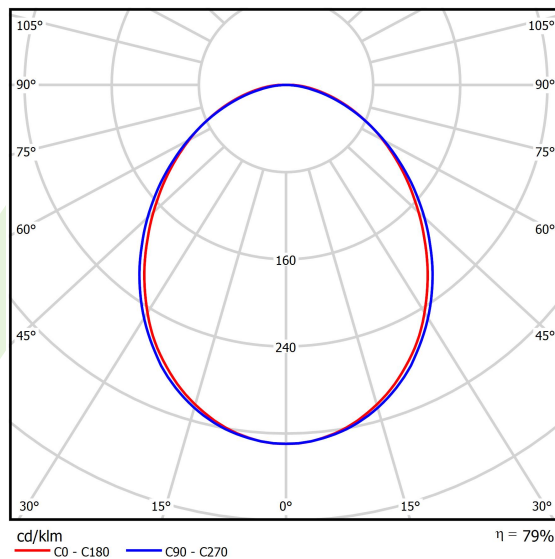

Dane mechaniczne

Montaż	nastropowy lub na zwieszakach po zastosowaniu akcesoriów
Materiał	aluminium
Kolor	anodowane aluminium
Przesłona	PLX (opalizowane PMMA)
Odporność mechaniczna	IK04
Wymiary [mm]	572 x 92 x 86

Fotometria