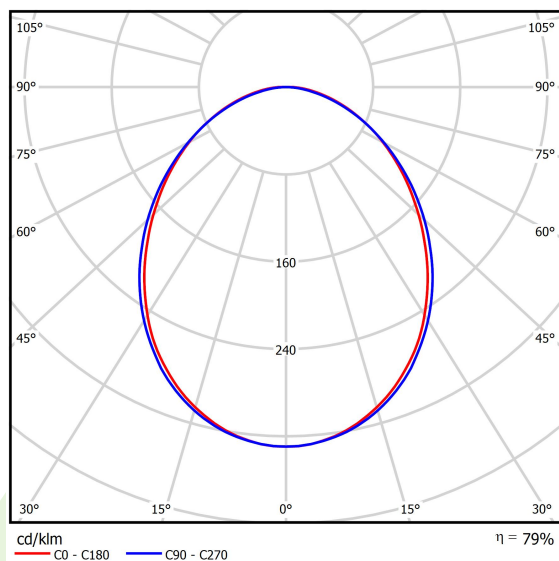

Fotometria