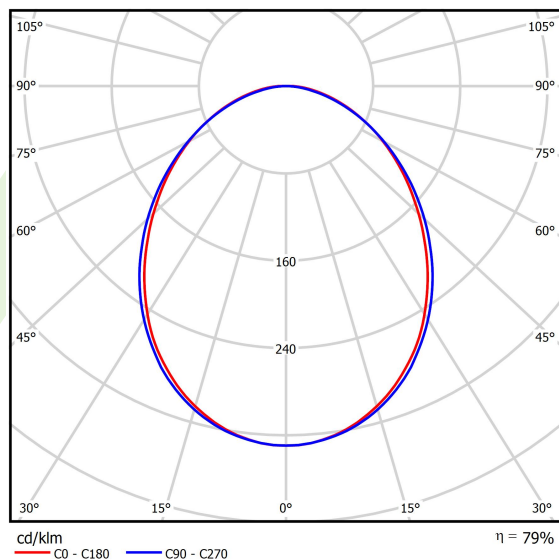

Dane mechaniczne

Montaż	nastropowy lub na zwieszakach po zastosowaniu akcesoriów
Materiał	aluminium
Kolor	anodowane aluminium
Przesłona	PLX (opalizowane PMMA)
Odporność mechaniczna	IK04
Waga [kg]	2,6
Wymiary [mm]	1132 x 92 x 86

Fotometria