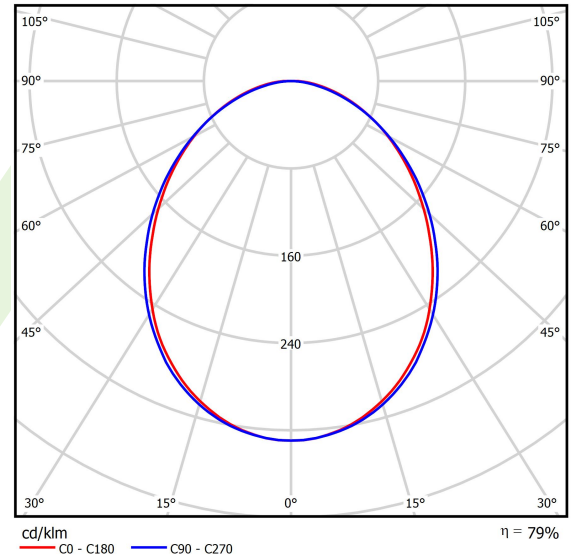

## Beschreibung

Innenbeleuchtung. Montageart: Anbau an der Decke oder an Aufhängebügeln mit Zubehör. Gehäuse aus Aluminium. Farbe - RAL 9016 (weiß). Abmessungen: 1692 x 92 x 86 mm. Gewicht 3,91 kg. Abdeckung: PLX (PMMA opal). Der Wirkungsgrad des optischen Systems ist 78,90%. Abstrahlwinkel: (C0-C180) / (C90-C270) - 93,8° / 96,6°. Lichtquelle: LED. Farbtemperatur 4000 K. SDCM=3. CRI>80. Lebensdauer: 100000 (1) / 147000 (2) h L80/B10 (1) / L70/B50 (2). Leuchtenlichtstrom: 6194 lm. Gesamtleistungsaufnahme: 43,1 W. Leuchten Lichtausbeute: 143,7 lm/W. Vorschaltgerät: Ein/Aus (E). Netzspannung 220..240 V, 50..60 Hz. Leistungsfaktor cosφ: >0,95. Belastbarkeit der Schaltung: 9 (B10), 15 (B16), 15 (C10), 24 (C16). Umgebungstemperatur: 5 ÷ 30° C. Schutzart: IP20. Stoßfestigkeitsgrad: IK04. Schutzklasse: I.

## Technische Daten

Lichtquelle	<b>LED</b>
LED-Lichtstrom [lm]	<b>7851</b>
LED-Leistung [W]	<b>39,9</b>
Leuchtenlichtstrom [lm]	<b>6194</b>
Gesamtleistungsaufnahme [W]	<b>43,1</b>
Leuchten Lichtausbeute [lm/W]	<b>143,7</b>
Farbtemperatur [K]	<b>4000</b>
CRI	<b>&gt;80</b>
SDCM (LED-Quellen)	<b>3</b>
Abstrahlwinkel [°]	<b>(C0-C180) / (C90-C270) - 93,8° / 96,6°</b>
Schutzklasse	<b>I</b>
Schutzart	<b>IP20</b>
Netzspannung	<b>220..240 V, 50..60 Hz</b>
Lebensdauer [h]	<b>100000 (1) / 147000 (2)</b>
Lx/By	<b>L80/B10 (1) / L70/B50 (2)</b>
Umgebungstemperatur [°C]	<b>5 ÷ 30</b>
Betriebsgerät	<b>Ein/Aus (E)</b>
Leistungsfaktor cos φ	<b>&gt;0,95</b>
Belastbarkeit der Schaltung	<b>9 (B10), 15 (B16), 15 (C10), 24 (C16)</b>

## Technische Daten

Montageart	Anbau an der Decke oder an Aufhängebügeln mit Zubehör
Leuchtenkörper	Aluminium
Leuchtenfarbe	RAL 9016 (weiß)
Abdeckung	PLX (PMMA opal)
Stoßfestigkeitsgrad	IK04
Gewicht [kg]	3,91
Abmessungen [mm]	1692 x 92 x 86

## Lichtverteilung