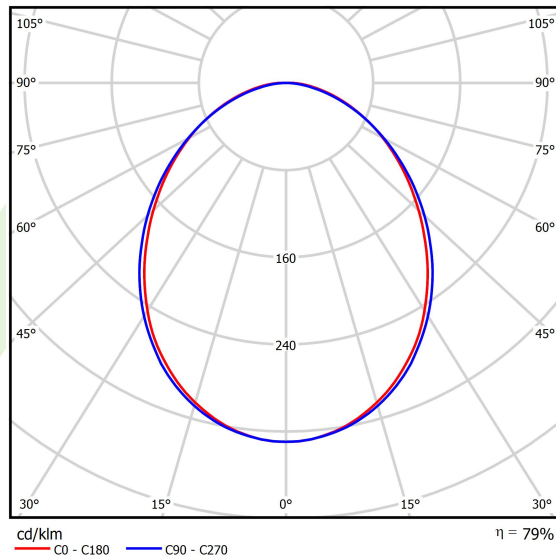

Dane mechaniczne

Montaż	nastropowy lub na zwieszakach po zastosowaniu akcesoriów
Materiał	aluminium
Kolor	anodowane aluminium
Przesłona	PLX (opalizowane PMMA)
Odporność mechaniczna	IK04
Wymiary [mm]	1692 x 92 x 86

Fotometria