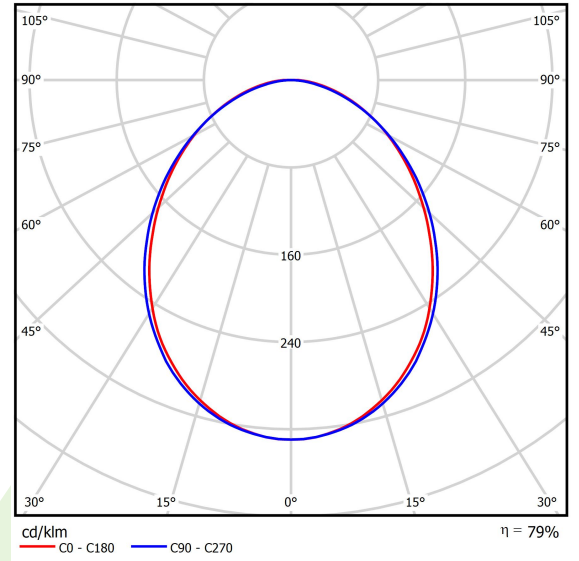

## Beschreibung

Innenbeleuchtung. Montageart: Anbau an der Decke oder an Aufhängebügeln mit Zubehör. Gehäuse aus Aluminium. Farbe - eloxiertes Aluminium. Abmessungen: 1692 x 92 x 86 mm. Abdeckung: PLX (PMMA opal). Der Wirkungsgrad des optischen Systems ist 78,90%. Abstrahlwinkel: (C0-C180) / (C90-C270) - 93,8° / 96,6°. Lichtquelle: LED. Farbtemperatur 4000 K. SDCM=3. CRI>80. Lebensdauer: 100000 (1) / 147000 (2) h L80/B10 (1) / L70/B50 (2). Leuchtenlichtstrom: 6194 lm. Gesamtleistungsaufnahme: 43,1 W. Leuchten Lichtausbeute: 143,7 lm/W. Vorschaltgerät: Ein/Aus (E). Netzspannung 220..240 V, 50..60 Hz. Leistungsfaktor  $\cos\varphi$ : >0,95. Belastbarkeit der Schaltung: 15 (B10), 25 (B16), 24 (C10), 38 (C16). Umgebungstemperatur: 5 ÷ 30° C. Schutzart: IP20. Stoßfestigkeitsgrad: IK04. Schutzklasse: I.

## Technische Daten

Lichtquelle	<b>LED</b>
LED-Lichtstrom [lm]	<b>7851</b>
LED-Leistung [W]	<b>39,9</b>
Leuchtenlichtstrom [lm]	<b>6194</b>
Gesamtleistungsaufnahme [W]	<b>43,1</b>
Leuchten Lichtausbeute [lm/W]	<b>143,7</b>
Farbtemperatur [K]	<b>4000</b>
CRI	<b>&gt;80</b>
SDCM (LED-Quellen)	<b>3</b>
Abstrahlwinkel [°]	<b>(C0-C180) / (C90-C270) - 93,8° / 96,6°</b>
Schutzklasse	<b>I</b>
Schutzart	<b>IP20</b>
Netzspannung	<b>220..240 V, 50..60 Hz</b>
Lebensdauer [h]	<b>100000 (1) / 147000 (2)</b>
Lx/By	<b>L80/B10 (1) / L70/B50 (2)</b>
Umgebungstemperatur [°C]	<b>5 ÷ 30</b>
Betriebsgerät	<b>Ein/Aus (E)</b>
Leistungsfaktor $\cos\varphi$	<b>&gt;0,95</b>
Belastbarkeit der Schaltung	<b>15 (B10), 25 (B16), 24 (C10), 38 (C16)</b>

## Technische Daten

Montageart	<b>Anbau an der Decke oder an Aufhängebügeln mit Zubehör</b>
Leuchtenkörper	<b>Aluminium</b>
Leuchtenfarbe	<b>eloxiertes Aluminium</b>
Abdeckung	<b>PLX (PMMA opal)</b>
Stoßfestigkeitsgrad	<b>IK04</b>
Abmessungen [mm]	<b>1692 x 92 x 86</b>

## Lichtverteilung