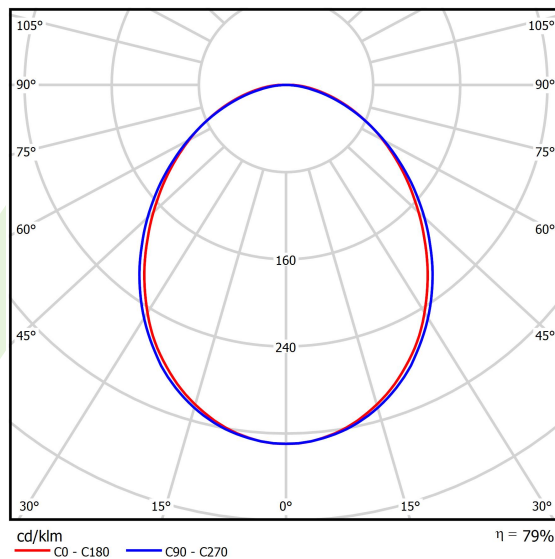

Dane mechaniczne

Montaż	nastropowy lub na zwieszakach po zastosowaniu akcesoriów
Materiał	aluminium
Kolor	anodowane aluminium
Przesłona	PLX (opalizowane PMMA)
Odporność mechaniczna	IK04
Wymiary [mm]	1692 x 92 x 86

Fotometria