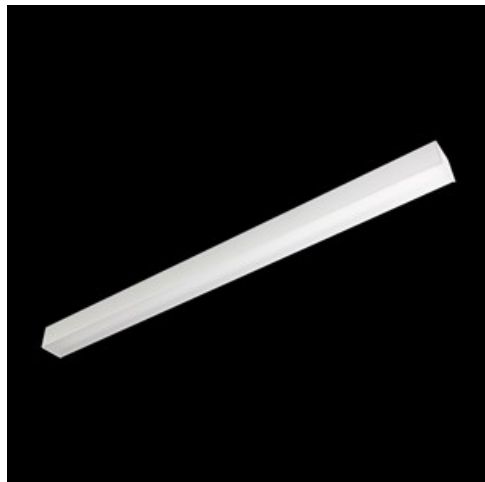

## Beschreibung

Innenbeleuchtung. Montageart: Anbau an der Decke oder an Aufhängebügeln mit Zubehör. Gehäuse aus Aluminium. Farbe - eloxiertes Aluminium. Abmessungen: 1692 x 92 x 86 mm. Abdeckung: PLX (PMMA opal). Der Wirkungsgrad des optischen Systems ist 78,90%. Abstrahlwinkel: (C0-C180) / (C90-C270) - 93,8° / 96,6°. Lichtquelle: LED. Farbtemperatur 3000 K. SDCM=3. CRI>80. Lebensdauer: 100000 (1) / 147000 (2) h L80/B10 (1) / L70/B50 (2). Leuchtenlichtstrom: 5977 lm. Gesamtleistungsaufnahme: 43,1 W. Leuchten Lichtausbeute: 138,7 lm/W. Vorschaltgerät: Ein/Aus (E). Netzspannung 220..240 V, 50..60 Hz. Leistungsfaktor  $\cos\varphi$ : >0,95. Belastbarkeit der Schaltung: 15 (B10), 25 (B16), 24 (C10), 38 (C16). Umgebungstemperatur: 5 ÷ 30° C. Schutzart: IP20. Stoßfestigkeitsgrad: IK04. Schutzklasse: I.

## Technische Daten

Montageart	<b>Anbau an der Decke oder an Aufhängebügeln mit Zubehör</b>
Leuchtenkörper	<b>Aluminium</b>
Leuchtenfarbe	<b>eloxiertes Aluminium</b>
Abdeckung	<b>PLX (PMMA opal)</b>
Stoßfestigkeitsgrad	<b>IK04</b>
Abmessungen [mm]	<b>1692 x 92 x 86</b>