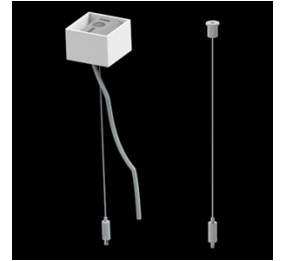

## Beschreibung

Innenbeleuchtung. Montageart: Anbau an der Decke oder an Aufhängebügeln mit Zubehör. Gehäuse aus Aluminium. Farbe - eloxiertes Aluminium. Abmessungen: 1692 x 92 x 86 mm. Abdeckung: PLX (PMMA opal). Der Wirkungsgrad des optischen Systems ist 78,90%. Abstrahlwinkel: (C0-C180) / (C90-C270) - 93,8° / 96,6°. Lichtquelle: LED. Farbtemperatur 3000 K. SDCM=3. CRI>80. Lebensdauer: 100000 (1) / 147000 (2) h L80/B10 (1) / L70/B50 (2). Leuchtenlichtstrom: 5977 lm. Gesamtleistungsaufnahme: 43,1 W. Leuchten Lichtausbeute: 138,7 lm/W. Vorschaltgerät: Ein/Aus (E). Netzspannung 220..240 V, 50..60 Hz. Leistungsfaktor  $\cos\varphi$ : >0,95. Belastbarkeit der Schaltung: 15 (B10), 25 (B16), 24 (C10), 38 (C16). Umgebungstemperatur: 5 ÷ 30° C. Schutzart: IP20. Stoßfestigkeitsgrad: IK04. Schutzklasse: I.

## Technische Daten

Montageart	<b>Anbau an der Decke oder an Aufhängebügeln mit Zubehör</b>
Leuchtenkörper	<b>Aluminium</b>
Leuchtenfarbe	<b>eloxiertes Aluminium</b>
Abdeckung	<b>PLX (PMMA opal)</b>
Stoßfestigkeitsgrad	<b>IK04</b>
Abmessungen [mm]	<b>1692 x 92 x 86</b>

## Zubehör

Index 6E1-500KWANK-3

Type SUSPENSION NEW TYPE-A+B 24  
LENGHT 1,5M WIRE 3X SET

Index 6E1-8670-B-1,5-3X

Type SUSPENSION NEW TYPE-F  
LENGHT-1,5 METER WIRE 3X 1-  
POINT

Index 19.3272.1205.00

Type SUSPENSION NEW TYPE-E  
LENGHT-1,5 METER WITHOUT  
WIRE 1-POINT

Index 6E1-500KWB24K-3

Type SUSPENSION NEW TYPE-A+E 24  
LENGHT 1,5M WIRE 3X SET

Index 6E1-9875-4-1,5-3X

Type SUSPENSION NEW TYPE-D  
LENGHT-1,5 METER WIRE 3X 1-  
POINT

Index 6E1-9875-3-1,5

Type SUSPENSION NEW TYPE-C  
LENGHT-1,5 METER WITHOUT  
WIRE 1-POINT