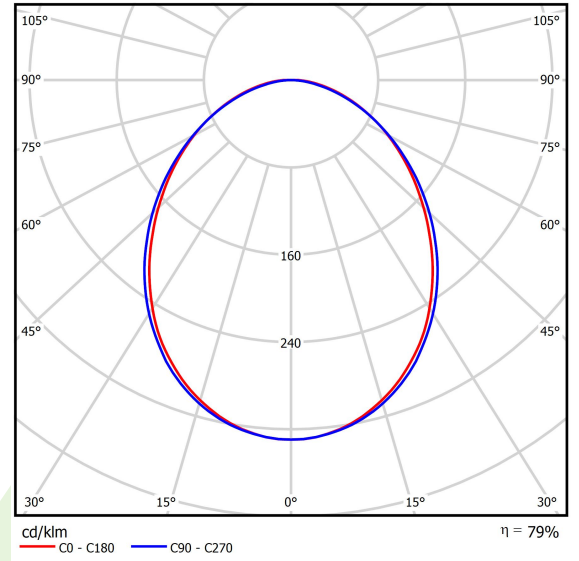

## Beschreibung

Innenbeleuchtung. Montageart: Anbau an der Decke oder an Aufhängebügeln mit Zubehör. Gehäuse aus Aluminium. Farbe - eloxiertes Aluminium. Abmessungen: 1692 x 92 x 86 mm. Abdeckung: PLX (PMMA opal). Der Wirkungsgrad des optischen Systems ist 78,90%. Abstrahlwinkel: (C0-C180) / (C90-C270) - 93,8° / 96,6°. Lichtquelle: LED. Farbtemperatur 3000 K. SDCM=3. CRI>80. Lebensdauer: 100000 (1) / 147000 (2) h L80/B10 (1) / L70/B50 (2). Leuchtenlichtstrom: 5977 lm. Gesamtleistungsaufnahme: 43,1 W. Leuchten Lichtausbeute: 138,7 lm/W. Vorschaltgerät: Ein/Aus (E). Netzspannung 220..240 V, 50..60 Hz. Leistungsfaktor  $\cos\varphi$ : >0,95. Belastbarkeit der Schaltung: 15 (B10), 25 (B16), 24 (C10), 38 (C16). Umgebungstemperatur: 5 ÷ 30° C. Schutzart: IP20. Stoßfestigkeitsgrad: IK04. Schutzklasse: I.

## Technische Daten

Lichtquelle	<b>LED</b>
LED-Lichtstrom [lm]	<b>7576</b>
LED-Leistung [W]	<b>39,9</b>
Leuchtenlichtstrom [lm]	<b>5977</b>
Gesamtleistungsaufnahme [W]	<b>43,1</b>
Leuchten Lichtausbeute [lm/W]	<b>138,7</b>
Farbtemperatur [K]	<b>3000</b>
CRI	<b>&gt;80</b>
SDCM (LED-Quellen)	<b>3</b>
Abstrahlwinkel [°]	<b>(C0-C180) / (C90-C270) - 93,8° / 96,6°</b>
Schutzklasse	<b>I</b>
Schutzart	<b>IP20</b>
Netzspannung	<b>220..240 V, 50..60 Hz</b>
Lebensdauer [h]	<b>100000 (1) / 147000 (2)</b>
Lx/By	<b>L80/B10 (1) / L70/B50 (2)</b>
Umgebungstemperatur [°C]	<b>5 ÷ 30</b>
Betriebsgerät	<b>Ein/Aus (E)</b>
Leistungsfaktor $\cos\varphi$	<b>&gt;0,95</b>
Belastbarkeit der Schaltung	<b>15 (B10), 25 (B16), 24 (C10), 38 (C16)</b>

## Technische Daten

Montageart	<b>Anbau an der Decke oder an Aufhängebügeln mit Zubehör</b>
Leuchtenkörper	<b>Aluminium</b>
Leuchtenfarbe	<b>eloxiertes Aluminium</b>
Abdeckung	<b>PLX (PMMA opal)</b>
Stoßfestigkeitsgrad	<b>IK04</b>
Abmessungen [mm]	<b>1692 x 92 x 86</b>

## Lichtverteilung