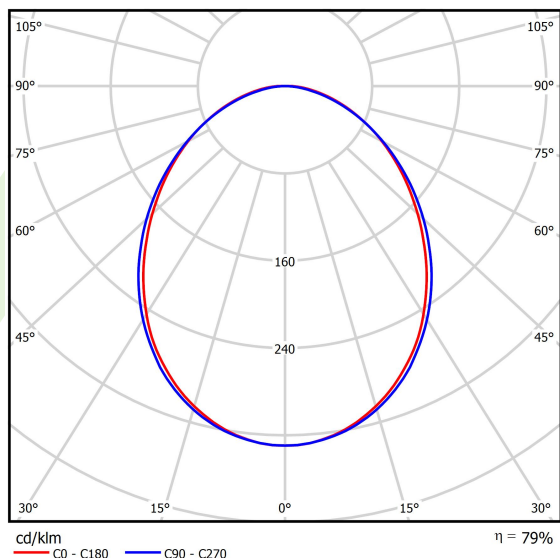

Dane mechaniczne

Montaż	nastropowy lub na zwieszakach po zastosowaniu akcesoriów
Materiał	aluminium
Kolor	anodowane aluminium
Przesłona	PLX (opalizowane PMMA)
Odporność mechaniczna	IK04
Waga [kg]	2,62
Wymiary [mm]	1132 x 92 x 86

Fotometria