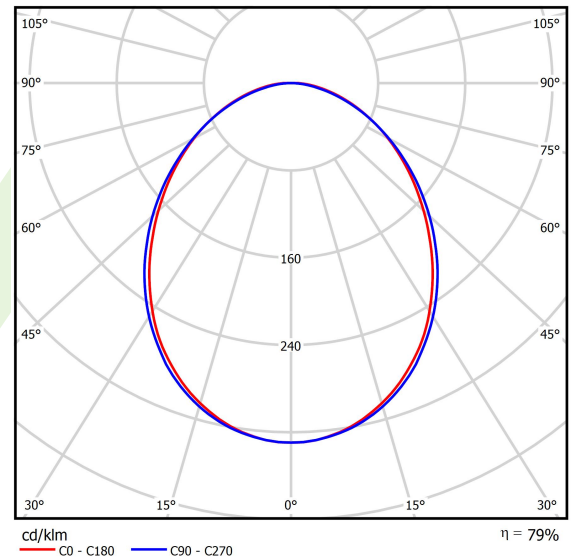

Technische Daten

Montageart	Anbau an der Decke oder an Aufhängebügeln mit Zubehör
Leuchtenkörper	Aluminium
Leuchtenfarbe	RAL 9016 (weiß)
Abdeckung	PLX (PMMA opal)
Stoßfestigkeitsgrad	IK04
Gewicht [kg]	1,9
Abmessungen [mm]	572 x 92 x 86

Lichtverteilung