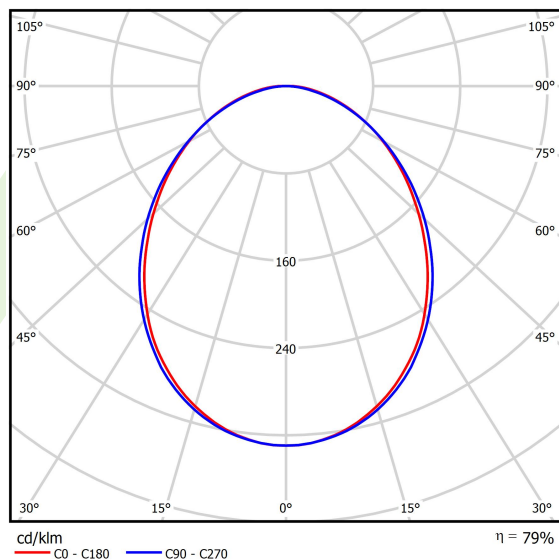

Dane mechaniczne

Montaż	nastropowy lub na zwieszakach po zastosowaniu akcesoriów
Materiał	aluminium
Kolor	anodowane aluminium
Przesłona	PLX (opalizowane PMMA)
Odporność mechaniczna	IK04
Waga [kg]	1,98
Wymiary [mm]	572 x 92 x 86

Fotometria