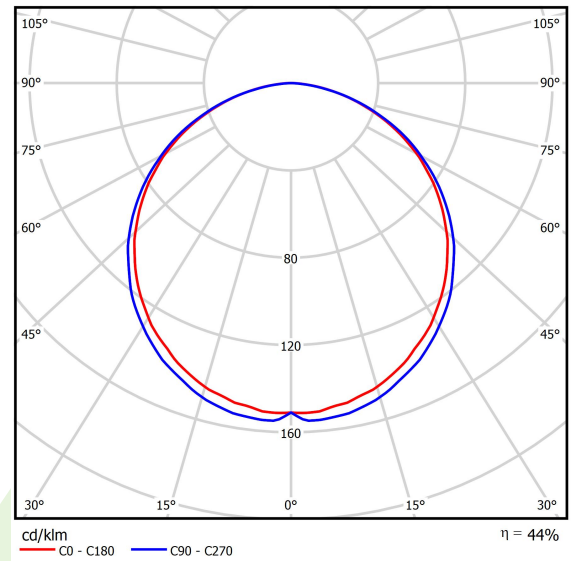

Informacje o produkcie

Kategoria	Oprawy nastropowe
Rodzina	ONLINE E27
Nazwa	ONLINE WALL 1X MAX23W TC-DSE E27 PLX IP44 34
Indeks	19.3089.0001.34

Dane świetlne i elektryczne

Typ źródła	RETROFIT E27 (brak w komplecie)
Strumień LED [lm]	w zależności od użytego źródła światła
Moc LED [W]	w zależności od użytego źródła światła
Strumień oprawy [lm]	w zależności od użytego źródła światła
Moc oprawy [W]	w zależności od użytego źródła światła
Skuteczność świetlna oprawy [lm/W]	w zależności od użytego źródła światła
Temperatura barwowa [K]	w zależności od użytego źródła światła
CRI	w zależności od użytego źródła światła
SDCM (źródła LED)	w zależności od użytego źródła światła
Kąt rozsyłu światła [°]	(C0-C180) / (C90-C270) - 113,2° / 114,4°
Klasa ochrony	I
Stopień szczelności	IP44
Zasilanie	220..240 V, 50..60 Hz
Żywotność LED [h]	w zależności od użytego źródła światła
Lx/By	w zależności od użytego źródła światła
Zasilacz elektroniczny	brak

Dane mechaniczne

Montaż	naścienny
Materiał	aluminium
Kolor	RAL 9016 (biały)
Przesłona	opalizowane PMMA
Odporność mechaniczna	IK04
Waga [kg]	0,8
Wymiary [mm]	300 x 92 x 87

Fotometria

Tolerancja strumienia świetlnego +/- 10%. Tolerancja mocy +/- 10%.
Dane techniczne mogą ulec zmianie. Zdjęcia opraw mogą odbiegać od rzeczywistości.
Data ostatniej aktualizacji: 12-01-2022