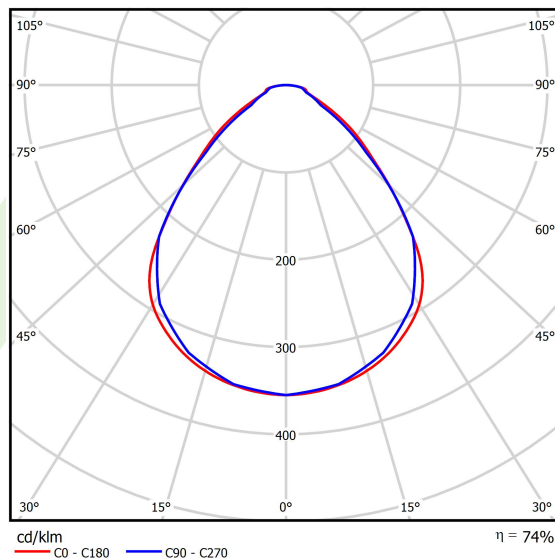

Dane mechaniczne

Montaż	na zwieszakach
Materiał	blacha stalowa
Kolor	RAL 9006 (szary, metaliczna, drobna struktura)
Przesłona	Micro-PRM (mikropryzma PMMA)
Odporność mechaniczna	IK04
Wymiary [mm]	1245 x 160 x 62

Fotometria