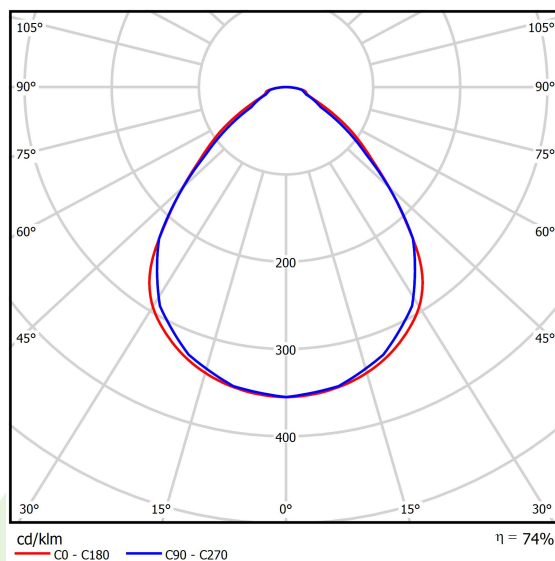

## Dane świetlne i elektryczne

Typ źródła	LED
Strumień LED [lm]	9130
Moc LED [W]	46,8
Strumień oprawy [lm]	6779
Moc oprawy [W]	49,1
Skuteczność świetlna oprawy [lm/W]	138,1
Temperatura barwowa [K]	4000
CRI	>80
SDCM (źródła LED)	3
Kąt rozsyłu światła [°]	(C0-C180) / (C90-C270) - 89° / 89°
Klasa ochrony	I
Stopień szczelności	IP20
Zasilanie	220..240 V, 50..60 Hz
Żywotność LED [h]	100000 (1) / 147000 (2)
Lx/By	L80/B10 (1) / L70/B50 (2)
Temperatura otoczenia [°C]	5 ÷ 30
Zasilacz elektroniczny	standard (E)
Współczynnik mocy cos φ	>0,95
Obciążalność obwodów	15 (B10), 25 (B16), 24 (C10), 38 (C16)

## Fotometria