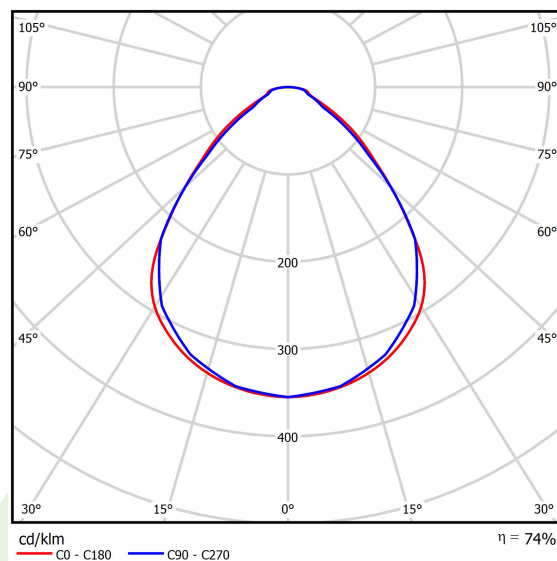

Fotometria