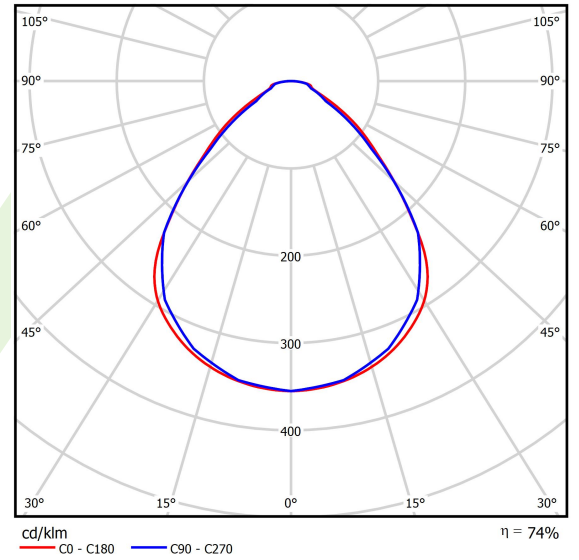

Dane mechaniczne

Montaż	na zwieszakach
Materiał	blacha stalowa
Kolor	RAL 9006 (szary, metaliczna, drobna struktura)
Przesłona	Micro-PRM (mikropryzma PMMA)
Odporność mechaniczna	IK04
Wymiary [mm]	1245 x 160 x 62

Fotometria