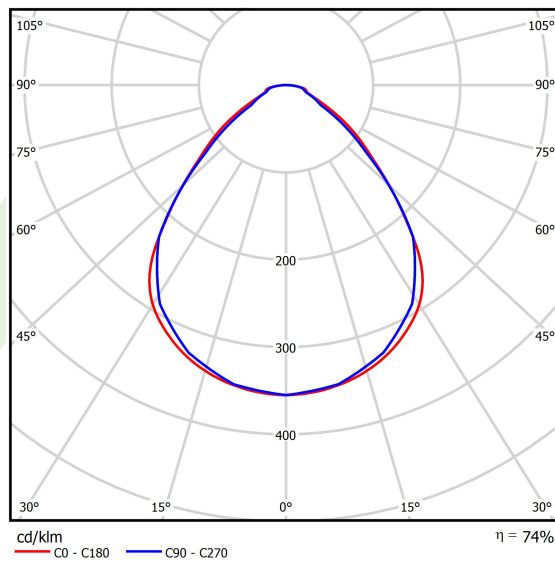

Dane mechaniczne

Montaż	na zwieszakach
Materiał	blacha stalowa
Kolor	RAL 9006 (szary, metaliczna, drobna struktura)
Przesłona	Micro-PRM (mikropryzma PMMA)
Odporność mechaniczna	IK04
Wymiary [mm]	1245 x 160 x 62

Fotometria