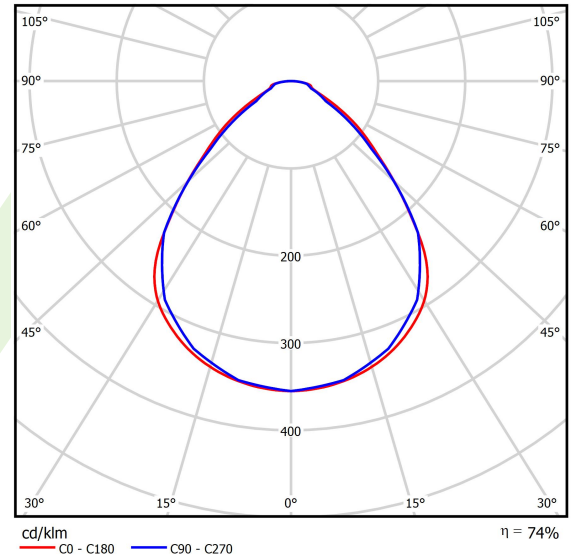

Dane mechaniczne

Montaż	na zwieszakach
Materiał	blacha stalowa
Kolor	RAL 9006 (szary, metaliczna, drobna struktura)
Przesłona	Micro-PRM (mikropryzma PMMA)
Odporność mechaniczna	IK04
Wymiary [mm]	1245 x 160 x 62

Fotometria

Akcesoria

Indeks 6E1-500KW211P-3Y
Nazwa SUSPENSION NEW TYPE-G 21
LENGHT 1,5M WIRE 3X 1-
POINT TYPE-Y

Indeks 19.3272.1402.21
Nazwa SUSPENSION NEW TYPE-H 21
LENGHT 1,5M WITHOUT WIRE
1-POINT TYPE-Y