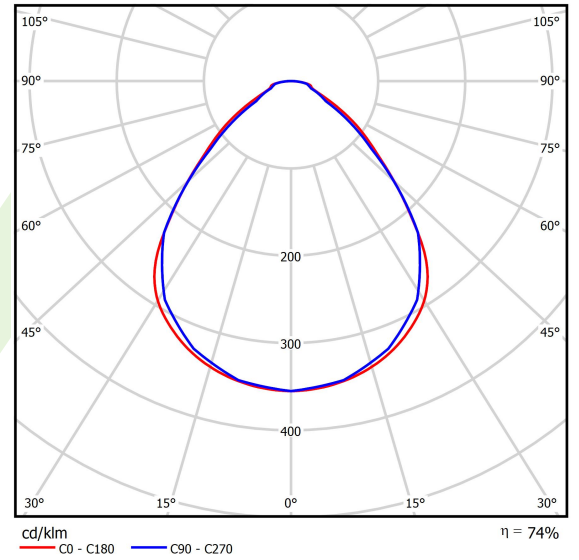

## Dane świetlne i elektryczne

Typ źródła	<b>LED</b>
Strumień LED [lm]	<b>4565</b>
Moc LED [W]	<b>23,4</b>
Strumień oprawy [lm]	<b>3390</b>
Moc oprawy [W]	<b>24,7</b>
Skuteczność świetlna oprawy [lm/W]	<b>137,2</b>
Temperatura barwowa [K]	<b>4000</b>
CRI	<b>&gt;80</b>
SDCM (źródła LED)	<b>3</b>
Kąt rozsyłu światła [°]	<b>(C0-C180) / (C90-C270) - 89° / 89°</b>
Klasa ochrony	<b>I</b>
Stopień szczelności	<b>IP20</b>
Zasilanie	<b>220..240 V, 50..60 Hz</b>
Żywotność LED [h]	<b>100000 (1) / 147000 (2)</b>
Lx/By	<b>L80/B10 (1) / L70/B50 (2)</b>
Temperatura otoczenia [°C]	<b>5 ÷ 30</b>
Zasilacz elektroniczny	<b>standard (E)</b>
Współczynnik mocy cos φ	<b>&gt;0,95</b>
Obciążalność obwodów	<b>30 (B10), 48 (B16), 43 (C10), 70 (C16)</b>

## Fotometria