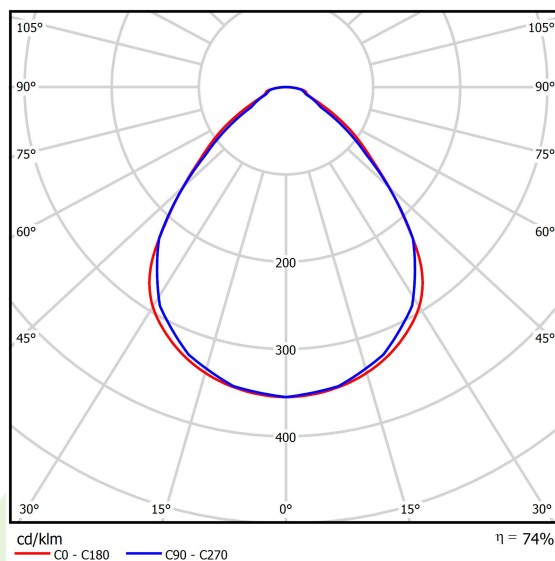

Fotometria