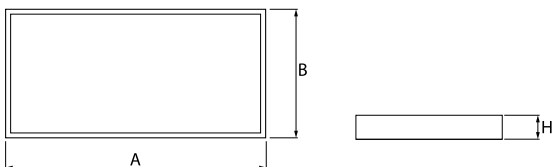

## Opis

O walorach opraw oświetleniowych, stosowanych w obiektach użytkowych, decydują przede wszystkim właściwości świetlne. Forma opraw powinna być prosta, nie angażująca uwagi użytkownika. Dobrze zaprojektowane oświetlenie buduje pozytywną atmosferę wnętrza, a wysoka sprawność świetlna opraw powoduje, że czujemy się w nim komfortowo. Oprawa dekoracyjna, zwieszana o bezpośrednim rozsyłu światła. Charakteryzuje się wysokimi parametrami świetlnymi i subtelną konstrukcją. Kaseton oprawy wykonany z blachy stalowej malowanej proszkowo. Standardowy kolor oprawy - szary. Bardzo duża różnorodność wartości strumieni świetlnych. Wskaźnik oddawania barw CRI>80. Oprawa idealnie wpisuje się w wystój pomieszczeń reprezentacyjnych.

## Dane świetlne i elektryczne

Typ źródła	<b>LED</b>
Strumień LED [lm]	<b>4565</b>
Moc LED [W]	<b>23,4</b>
Strumień oprawy [lm]	<b>3390</b>
Moc oprawy [W]	<b>24,7</b>
Skuteczność świetlna oprawy [lm/W]	<b>137,2</b>
Temperatura barwowa [K]	<b>4000</b>
CRI	<b>&gt;80</b>
SDCM (źródła LED)	<b>3</b>
Kąt rozsyłu światła [°]	<b>(C0-C180) / (C90-C270) - 89° / 89°</b>
Klasa ochrony	<b>I</b>
Stopień szczelności	<b>IP20</b>
Zasilanie	<b>220..240 V, 50..60 Hz</b>
Żywotność LED [h]	<b>100000 (1) / 147000 (2)</b>
Lx/By	<b>L80/B10 (1) / L70/B50 (2)</b>
Temperatura otoczenia [°C]	<b>5 ÷ 30</b>
Zasilacz elektroniczny	<b>standard (E)</b>
Współczynnik mocy cos φ	<b>&gt;0,95</b>
Obciążalność obwodów	<b>30 (B10), 48 (B16), 43 (C10), 70 (C16)</b>

## Dane mechaniczne

Montaż	<b>na zwieszakach</b>
Materiał	<b>blacha stalowa</b>
Kolor	<b>RAL 9006 (szary, metaliczna, drobna struktura)</b>
Przesłona	<b>Micro-PRM (mikropryzma PMMA)</b>
Odporność mechaniczna	<b>IK04</b>
Wymiary [mm]	<b>1245 x 160 x 62</b>