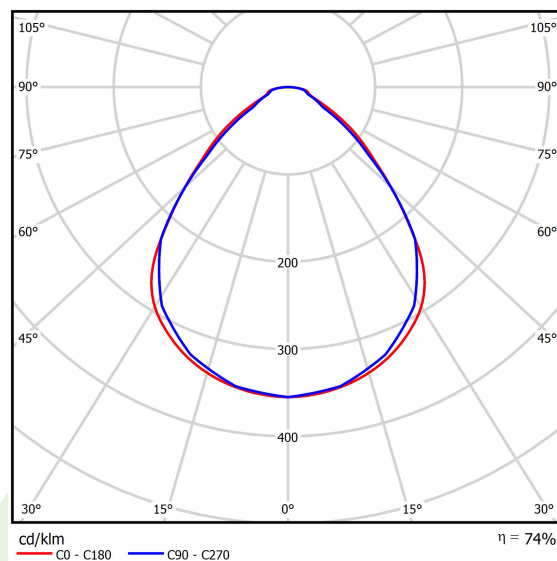

## Dane świetlne i elektryczne

Typ źródła	<b>LED</b>
Strumień LED [lm]	<b>4565</b>
Moc LED [W]	<b>23,4</b>
Strumień oprawy [lm]	<b>3390</b>
Moc oprawy [W]	<b>24,7</b>
Skuteczność świetlna oprawy [lm/W]	<b>137,2</b>
Temperatura barwowa [K]	<b>4000</b>
CRI	<b>&gt;80</b>
SDCM (źródła LED)	<b>3</b>
Kąt rozsyłu światła [°]	<b>(C0-C180) / (C90-C270) - 89° / 89°</b>
Klasa ochrony	<b>I</b>
Stopień szczelności	<b>IP20</b>
Zasilanie	<b>220..240 V, 50..60 Hz</b>
Żywotność LED [h]	<b>100000 (1) / 147000 (2)</b>
Lx/By	<b>L80/B10 (1) / L70/B50 (2)</b>
Temperatura otoczenia [°C]	<b>5 ÷ 30</b>
Zasilacz elektroniczny	<b>standard (E)</b>
Współczynnik mocy cos φ	<b>&gt;0,95</b>
Obciążalność obwodów	<b>30 (B10), 48 (B16), 43 (C10), 70 (C16)</b>

## Fotometria