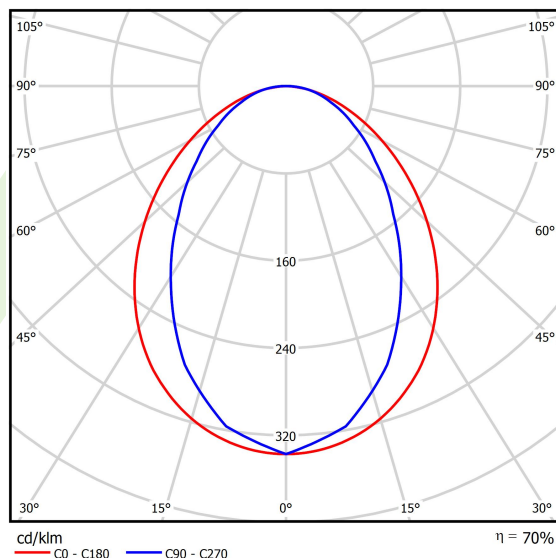

Dane mechaniczne

Montaż	nastropowy lub na zwieszakach po zastosowaniu akcesoriów
Materiał	aluminium
Kolor	RAL 9010 (biały)
Przesłona	PLX (opalizowane PMMA)
Odporność mechaniczna	IK04
Waga [kg]	1,65
Wymiary [mm]	1414 x 36 x 63

Fotometria