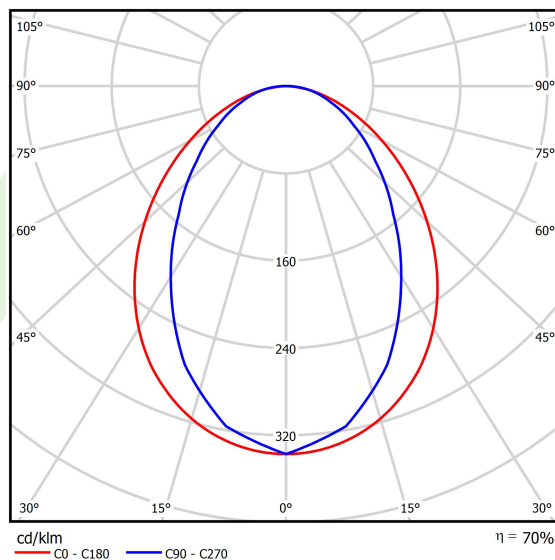

## Dane świetlne i elektryczne

Typ źródła	LED
Strumień LED [lm]	5526
Moc LED [W]	29
Strumień oprawy [lm]	3841
Moc oprawy [W]	30,5
Skuteczność świetlna oprawy [lm/W]	125,9
Temperatura barwowa [K]	3000
CRI	>80
SDCM (źródła LED)	3
Kąt rozsyłu światła [°]	(C0-C180) / (C90-C270) - 96° / 74,6°
Klasa ryzyka fotobiologicznego (PN-EN 62471)	RG0
Klasa ochrony	I
Stopień szczelności	IP20
Zasilanie	220..240 V, 50..60 Hz
Żywotność LED [h]	100000 (1) / 147000 (2)
Lx/By	L80/B10 (1) / L70/B50 (2)
Temperatura otoczenia [°C]	5 ÷ 30
Zasilacz elektroniczny	standard (E)
Współczynnik mocy cos φ	>0,95
Obciążalność obwodów	30 (B10), 48 (B16), 43 (C10), 70 (C16)

## Fotometria