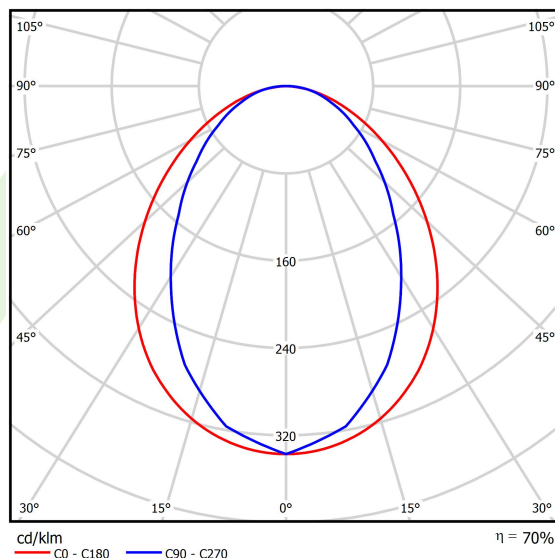

## Dane świetlne i elektryczne

Typ źródła	LED
Strumień LED [lm]	5526
Moc LED [W]	29
Strumień oprawy [lm]	3841
Moc oprawy [W]	30,5
Skuteczność świetlna oprawy [lm/W]	125,9
Temperatura barwowa [K]	3000
CRI	>80
SDCM (źródła LED)	3
Kąt rozsyłu światła [°]	(C0-C180) / (C90-C270) - 96° / 74,6°
Klasa ryzyka fotobiologicznego (PN-EN 62471)	RG0
Klasa ochrony	I
Stopień szczelności	IP20
Zasilanie	220..240 V, 50..60 Hz
Żywotność LED [h]	100000 (1) / 147000 (2)
Lx/By	L80/B10 (1) / L70/B50 (2)
Temperatura otoczenia [°C]	5 ÷ 30
Zasilacz elektroniczny	standard (E)
Współczynnik mocy cos φ	>0,95
Obciążalność obwodów	30 (B10), 48 (B16), 43 (C10), 70 (C16)

## Fotometria