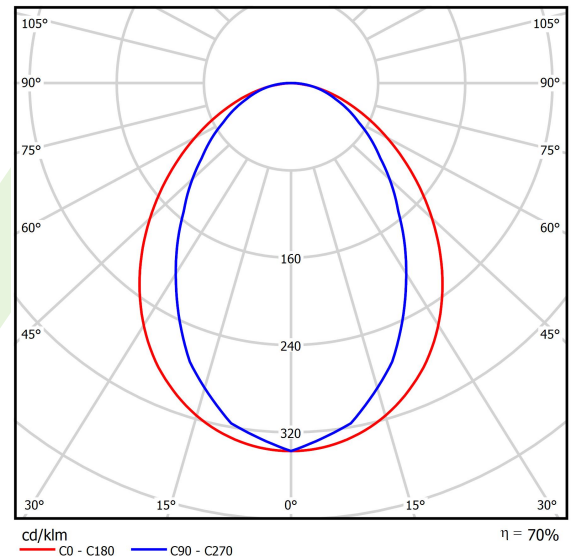

Technische Daten

Montageart	Anbau an der Decke oder an Aufhängebügeln mit Zubehör
Leuchtenkörper	Aluminium
Leuchtenfarbe	RAL 9010 (weiß)
Abdeckung	PLX (PMMA opal)
Stoßfestigkeitsgrad	IK04
Gewicht [kg]	1,65
Abmessungen [mm]	1414 x 36 x 63

Lichtverteilung