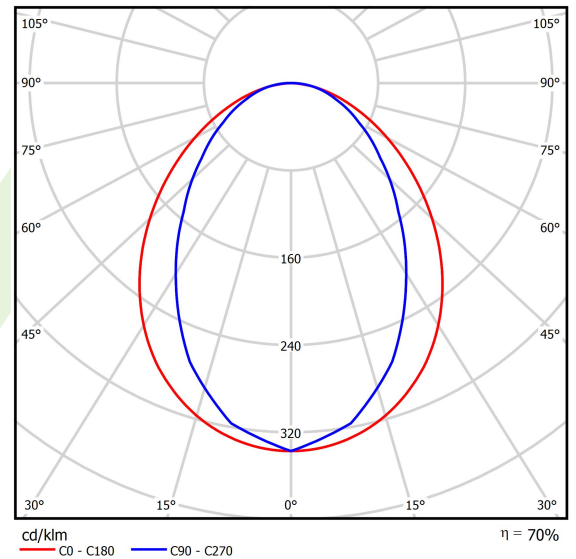

## Beschreibung

Innenbeleuchtung. Montageart: Anbau an der Decke oder an Aufhängebügeln mit Zubehör. Gehäuse aus Aluminium. Farbe - RAL 9010 (weiß). Abmessungen: 1414 x 36 x 63 mm. Gewicht 1,65 kg. Abdeckung: PLX (PMMA opal). Der Wirkungsgrad des optischen Systems ist 69,51%. Abstrahlwinkel: (C0-C180) / (C90-C270) - 96° / 74,6°. Lichtquelle: LED. Farbtemperatur 3000 K. SDCM=3. CRI>80. Lebensdauer: 100000 (1) / 147000 (2) h L80/B10 (1) / L70/B50 (2). Leuchtenlichtstrom: 3841 lm. Gesamtleistungsaufnahme: 30,5 W. Leuchten Lichtausbeute: 125,9 lm/W. Vorschaltgerät: Ein/Aus (E). Netzspannung 220..240 V, 50..60 Hz. Leistungsfaktor cosφ: >0,95. Belastbarkeit der Schaltung: 30 (B10), 48 (B16), 43 (C10), 70 (C16). Umgebungstemperatur: 5 ÷ 30° C. Schutzart: IP20. Stoßfestigkeitsgrad: IK04. Schutzklasse: I. Photobiologische Risikoklasse (IEC/EN 62471): RG0. Die Leuchte kann in CLO-Ausführung (Constant Lumen Output) hergestellt werden.

## Technische Daten

Lichtquelle	<b>LED</b>
LED-Lichtstrom [lm]	<b>5526</b>
LED-Leistung [W]	<b>29</b>
Leuchtenlichtstrom [lm]	<b>3841</b>
Gesamtleistungsaufnahme [W]	<b>30,5</b>
Leuchten Lichtausbeute [lm/W]	<b>125,9</b>
Farbtemperatur [K]	<b>3000</b>
CRI	<b>&gt;80</b>
SDCM (LED-Quellen)	<b>3</b>
Abstrahlwinkel [°]	<b>(C0-C180) / (C90-C270) - 96° / 74,6°</b>
Photobiologische Risikoklasse (IEC/EN 62471)	<b>RG0</b>
Schutzklasse	<b>I</b>
Schutzart	<b>IP20</b>
Netzspannung	<b>220..240 V, 50..60 Hz</b>
Lebensdauer [h]	<b>100000 (1) / 147000 (2)</b>
Lx/By	<b>L80/B10 (1) / L70/B50 (2)</b>
Umgebungstemperatur [°C]	<b>5 ÷ 30</b>
Betriebsgerät	<b>Ein/Aus (E)</b>
Leistungsfaktor cos φ	<b>&gt;0,95</b>
Belastbarkeit der Schaltung	<b>30 (B10), 48 (B16), 43 (C10), 70 (C16)</b>

## Technische Daten

Montageart	Anbau an der Decke oder an Aufhängebügeln mit Zubehör
Leuchtenkörper	Aluminium
Leuchtenfarbe	RAL 9010 (weiß)
Abdeckung	PLX (PMMA opal)
Stoßfestigkeitsgrad	IK04
Gewicht [kg]	1,65
Abmessungen [mm]	1414 x 36 x 63

## Lichtverteilung