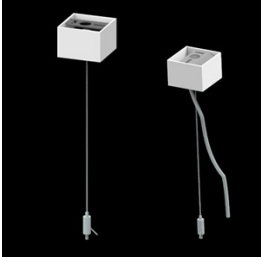

Zubehör

Index 6E1-500KWANK-3

Type SUSPENSION NEW TYPE-A+B 24
LENGHT 1,5M WIRE 3X SET