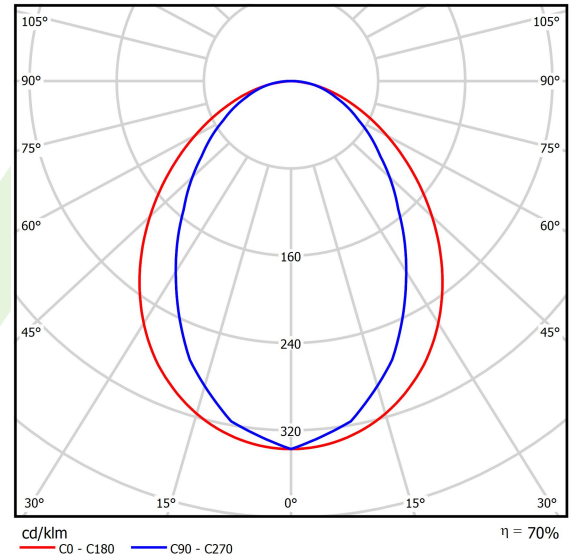

Technische Daten

Montageart	Anbau an der Decke oder an Aufhängebügeln mit Zubehör
Leuchtenkörper	Aluminium
Leuchtenfarbe	RAL 9006 (grau, metallisch, feine Struktur)
Abdeckung	PLX (PMMA opal)
Stoßfestigkeitsgrad	IK04
Gewicht [kg]	1,72
Abmessungen [mm]	1414 x 36 x 63

Lichtverteilung