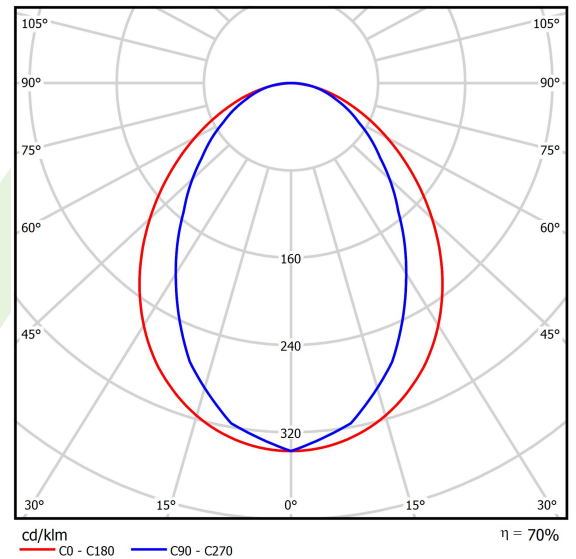

Technische Daten

Montageart	Anbau an der Decke oder an Aufhängebügeln mit Zubehör
Leuchtenkörper	Aluminium
Leuchtenfarbe	RAL 9006 (grau, metallisch, feine Struktur)
Abdeckung	PLX (PMMA opal)
Stoßfestigkeitsgrad	IK04
Gewicht [kg]	1,72
Abmessungen [mm]	1414 x 36 x 63

Lichtverteilung