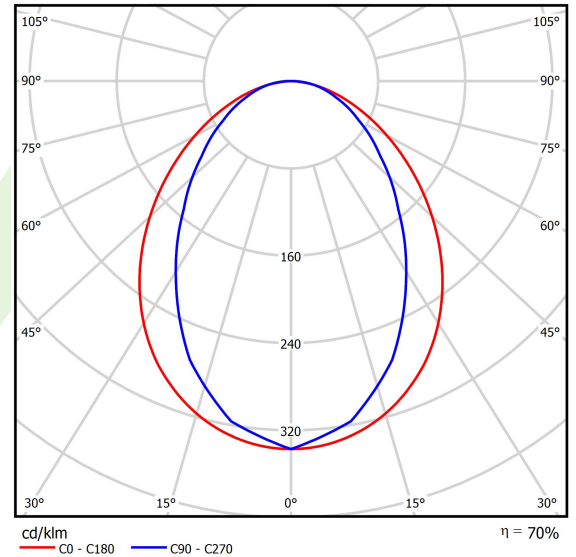

## Beschreibung

Innenbeleuchtung. Montageart: Anbau an der Decke oder an Aufhängebügeln mit Zubehör. Gehäuse aus Aluminium. Farbe - RAL 9006 (grau, metallisch, feine Struktur). Abmessungen: 1414 x 36 x 63 mm. Gewicht 1,72 kg. Abdeckung: PLX (PMMA opal). Der Wirkungsgrad des optischen Systems ist 69,51%. Abstrahlwinkel: (C0-C180) / (C90-C270) - 96° / 74,6°. Lichtquelle: LED. Farbtemperatur 3000 K. SDCM=3. CRI>80. Lebensdauer: 100000 (1) / 147000 (2) h L80/B10 (1) / L70/B50 (2). Leuchtenlichtstrom: 3841 lm. Gesamtleistungsaufnahme: 30,5 W. Leuchten Lichtausbeute: 125,9 lm/W. Vorschaltgerät: Ein/Aus (E). Netzspannung 220..240 V, 50..60 Hz. Leistungsfaktor cosφ: >0,95. Belastbarkeit der Schaltung: 30 (B10), 48 (B16), 43 (C10), 70 (C16). Umgebungstemperatur: 5 ÷ 30° C. Schutzart: IP20. Stoßfestigkeitsgrad: IK04. Schutzklasse: I. Photobiologische Risikoklasse (IEC/EN 62471): RG0. Die Leuchte kann in CLO-Ausführung (Constant Lumen Output) hergestellt werden.

## Technische Daten

Lichtquelle	<b>LED</b>
LED-Lichtstrom [lm]	<b>5526</b>
LED-Leistung [W]	<b>29</b>
Leuchtenlichtstrom [lm]	<b>3841</b>
Gesamtleistungsaufnahme [W]	<b>30,5</b>
Leuchten Lichtausbeute [lm/W]	<b>125,9</b>
Farbtemperatur [K]	<b>3000</b>
CRI	<b>&gt;80</b>
SDCM (LED-Quellen)	<b>3</b>
Abstrahlwinkel [°]	<b>(C0-C180) / (C90-C270) - 96° / 74,6°</b>
Photobiologische Risikoklasse (IEC/EN 62471)	<b>RG0</b>
Schutzklasse	<b>I</b>
Schutzart	<b>IP20</b>
Netzspannung	<b>220..240 V, 50..60 Hz</b>
Lebensdauer [h]	<b>100000 (1) / 147000 (2)</b>
Lx/By	<b>L80/B10 (1) / L70/B50 (2)</b>
Umgebungstemperatur [°C]	<b>5 ÷ 30</b>
Betriebsgerät	<b>Ein/Aus (E)</b>
Leistungsfaktor cos φ	<b>&gt;0,95</b>
Belastbarkeit der Schaltung	<b>30 (B10), 48 (B16), 43 (C10), 70 (C16)</b>

## Lichtverteilung