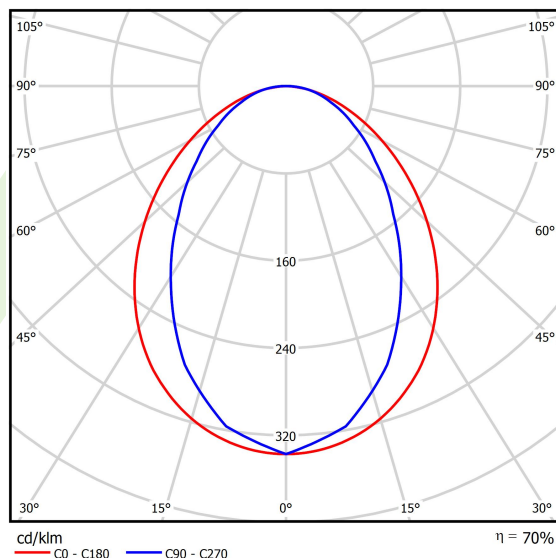

Dane mechaniczne

Montaż	nastropowy lub na zwieszakach po zastosowaniu akcesoriów
Materiał	aluminium
Kolor	RAL 9006 (szary, metaliczna, drobna struktura)
Przesłona	PLX (opalizowane PMMA)
Odporność mechaniczna	IK04
Waga [kg]	1,48
Wymiary [mm]	1134 x 36 x 63

Fotometria