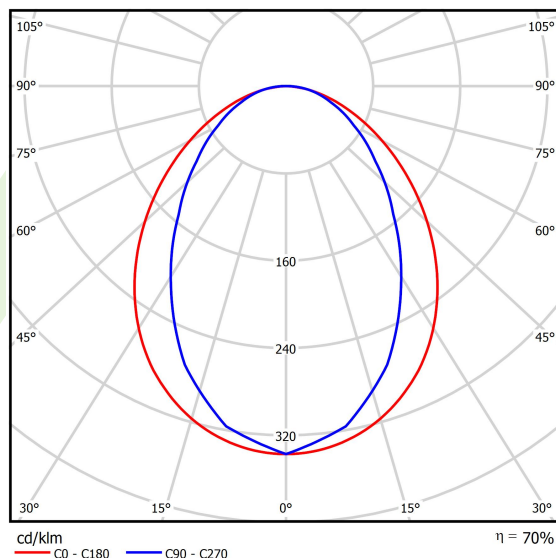

## Dane świetlne i elektryczne

Typ źródła	LED
Strumień LED [lm]	4565
Moc LED [W]	23,4
Strumień oprawy [lm]	3173
Moc oprawy [W]	24,7
Skuteczność świetlna oprawy [lm/W]	128,5
Temperatura barwowa [K]	4000
CRI	>80
SDCM (źródła LED)	3
Kąt rozsyłu światła [°]	(C0-C180) / (C90-C270) - 96° / 74,6°
Klasa ryzyka fotobiologicznego (PN-EN 62471)	RG0
Klasa ochrony	I
Stopień szczelności	IP20
Zasilanie	220..240 V, 50..60 Hz
Żywotność LED [h]	100000 (1) / 147000 (2)
Lx/By	L80/B10 (1) / L70/B50 (2)
Temperatura otoczenia [°C]	5 ÷ 30
Zasilacz elektroniczny	DIM DALI (EDD)
Współczynnik mocy cos φ	>0,95
Obciążalność obwodów	12 (B10), 20 (B16), 20 (C10), 32 (C16)

## Fotometria