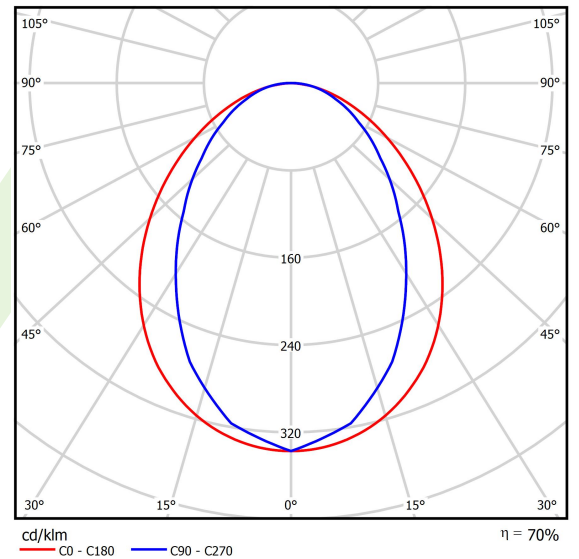

## Beschreibung

Innenbeleuchtung. Montageart: Anbau an der Decke oder an Aufhängebügeln mit Zubehör. Gehäuse aus Aluminium. Farbe - RAL 9006 (grau, metallisch, feine Struktur). Abmessungen: 1134 x 36 x 63 mm. Gewicht 1,48 kg. Abdeckung: PLX (PMMA opal). Der Wirkungsgrad des optischen Systems ist 69,51%. Abstrahlwinkel: (C0-C180) / (C90-C270) - 96° / 74,6°. Lichtquelle: LED. Farbtemperatur 4000 K. SDCM=3. CRI>80. Lebensdauer: 100000 (1) / 147000 (2) h L80/B10 (1) / L70/B50 (2). Leuchtenlichtstrom: 3173 lm. Gesamtleistungsaufnahme: 24,7 W. Leuchten Lichtausbeute: 128,5 lm/W. Vorschaltgerät: DIM DALI (EDD). Netzspannung 220..240 V, 50..60 Hz. Leistungsfaktor cosφ: >0,95. Belastbarkeit der Schaltung: 12 (B10), 20 (B16), 20 (C10), 32 (C16). Umgebungstemperatur: 5 ÷ 30° C. Schutzart: IP20. Stoßfestigkeitsgrad: IK04. Schutzklasse: I. Photobiologische Risikoklasse (IEC/EN 62471): RG0. Die Leuchte kann in CLO-Ausführung (Constant Lumen Output) hergestellt werden.

## Technische Daten

Lichtquelle	<b>LED</b>
LED-Lichtstrom [lm]	<b>4565</b>
LED-Leistung [W]	<b>23,4</b>
Leuchtenlichtstrom [lm]	<b>3173</b>
Gesamtleistungsaufnahme [W]	<b>24,7</b>
Leuchten Lichtausbeute [lm/W]	<b>128,5</b>
Farbtemperatur [K]	<b>4000</b>
CRI	<b>&gt;80</b>
SDCM (LED-Quellen)	<b>3</b>
Abstrahlwinkel [°]	<b>(C0-C180) / (C90-C270) - 96° / 74,6°</b>
Photobiologische Risikoklasse (IEC/EN 62471)	<b>RG0</b>
Schutzklasse	<b>I</b>
Schutzart	<b>IP20</b>
Netzspannung	<b>220..240 V, 50..60 Hz</b>
Lebensdauer [h]	<b>100000 (1) / 147000 (2)</b>
Lx/By	<b>L80/B10 (1) / L70/B50 (2)</b>
Umgebungstemperatur [°C]	<b>5 ÷ 30</b>
Betriebsgerät	<b>DIM DALI (EDD)</b>
Leistungsfaktor cos φ	<b>&gt;0,95</b>
Belastbarkeit der Schaltung	<b>12 (B10), 20 (B16), 20 (C10), 32 (C16)</b>

## Lichtverteilung