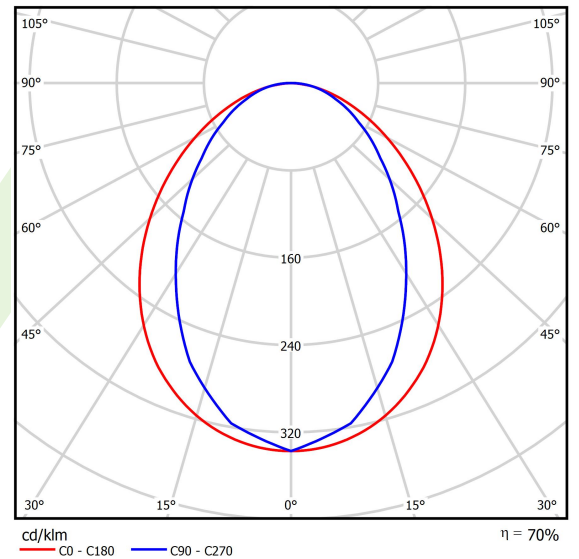

Technische Daten

Montageart	Anbau an der Decke oder an Aufhängebügeln mit Zubehör
Leuchtenkörper	Aluminium
Leuchtenfarbe	RAL 9006 (grau, metallisch, feine Struktur)
Abdeckung	PLX (PMMA opal)
Stoßfestigkeitsgrad	IK04
Gewicht [kg]	1,48
Abmessungen [mm]	1134 x 36 x 63

Lichtverteilung