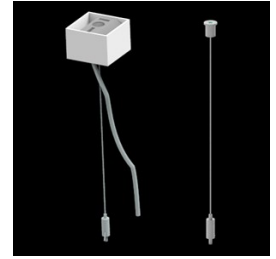

Produkt: ESSENCE LED 4400 PLX EDD 21 840 / L-1134MM**Index:** 19.3081.0012.21

Beschreibung

Innenbeleuchtung. Montageart: Anbau an der Decke oder an Aufhängebügeln mit Zubehör. Gehäuse aus Aluminium. Farbe - RAL 9006 (grau, metallisch, feine Struktur). Abmessungen: 1134 x 36 x 63 mm. Gewicht 1,48 kg. Abdeckung: PLX (PMMA opal). Der Wirkungsgrad des optischen Systems ist 69,51%. Abstrahlwinkel: (C0-C180) / (C90-C270) - 96° / 74,6°. Lichtquelle: LED. Farbtemperatur 4000 K. SDCM=3. CRI>80. Lebensdauer: 100000 (1) / 147000 (2) h L80/B10 (1) / L70/B50 (2). Leuchtenlichtstrom: 3173 lm. Gesamtleistungsaufnahme: 24,7 W. Leuchten Lichtausbeute: 128,5 lm/W. Vorschaltgerät: DIM DALI (EDD). Netzspannung 220..240 V, 50..60 Hz. Leistungsfaktor cosφ: >0,95. Belastbarkeit der Schaltung: 12 (B10), 20 (B16), 20 (C10), 32 (C16). Umgebungstemperatur: 5 ÷ 30° C. Schutzart: IP20. Stoßfestigkeitsgrad: IK04. Schutzklasse: I. Photobiologische Risikoklasse (IEC/EN 62471): RG0. Die Leuchte kann in CLO-Ausführung (Constant Lumen Output) hergestellt werden.

Technische Daten

Montageart	Anbau an der Decke oder an Aufhängebügeln mit Zubehör
Leuchtenkörper	Aluminium
Leuchtenfarbe	RAL 9006 (grau, metallisch, feine Struktur)
Abdeckung	PLX (PMMA opal)
Stoßfestigkeitsgrad	IK04
Gewicht [kg]	1,48
Abmessungen [mm]	1134 x 36 x 63

Lichtverteilung

Zubehör

Index 6E1-500KWANK-5

Name SUSPENSION NEW TYPE-A+B 24
LENGHT 1,5M WIRE 5X SET

Index 6E1-8670-B-1,5-5X

Name SUSPENSION NEW TYPE-F
LENGHT-1,5 METER WIRE 5X 1-
POINT

Index 19.3272.1205.00

Name SUSPENSION NEW TYPE-E
LENGHT-1,5 METER WITHOUT
WIRE 1-POINT

Index 6E1-500KWB24K-5

Name SUSPENSION NEW TYPE-A+E 24
LENGHT 1,5M WIRE 5X SET

Index 6E1-500KWAN1P-5

Name SUSPENSION NEW TYPE-A 24
LENGHT 1,5M WIRE 5X 1-POINT